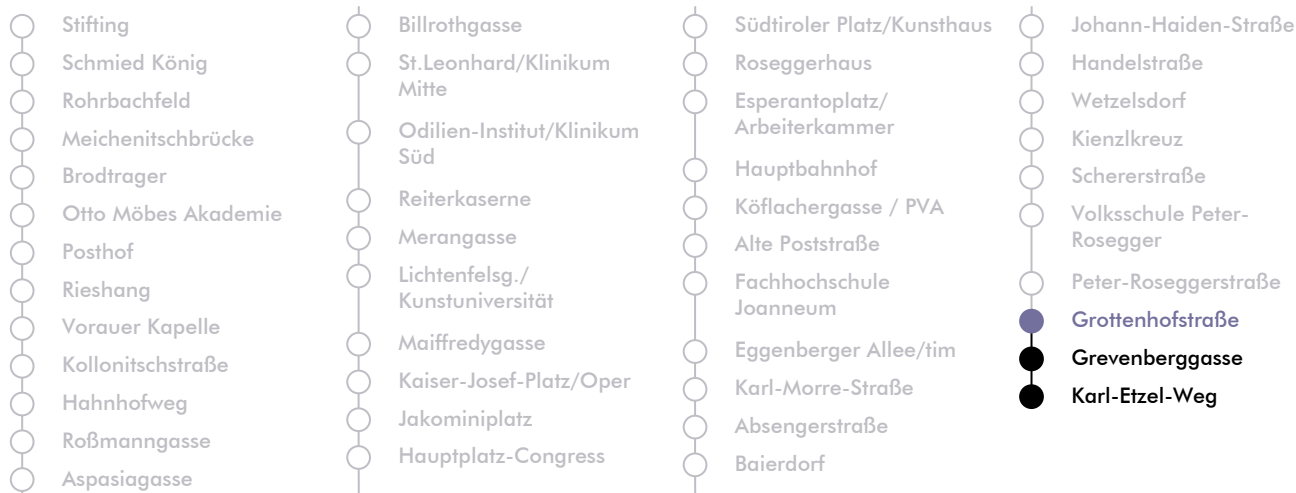

LINIE | route N 7

Haltestelle | stop **Grottenhofstraße**

Richtung | direction **KARL-ETZEL-WEG**

Nachtfahrplan | *night bus service*

UHR <small>hour</small>	SAMSTAG <small>Saturday</small>	SONN- UND FEIERTAG <small>Sunday and bank holiday</small>
00	47	47
1	47	47
2	47	47