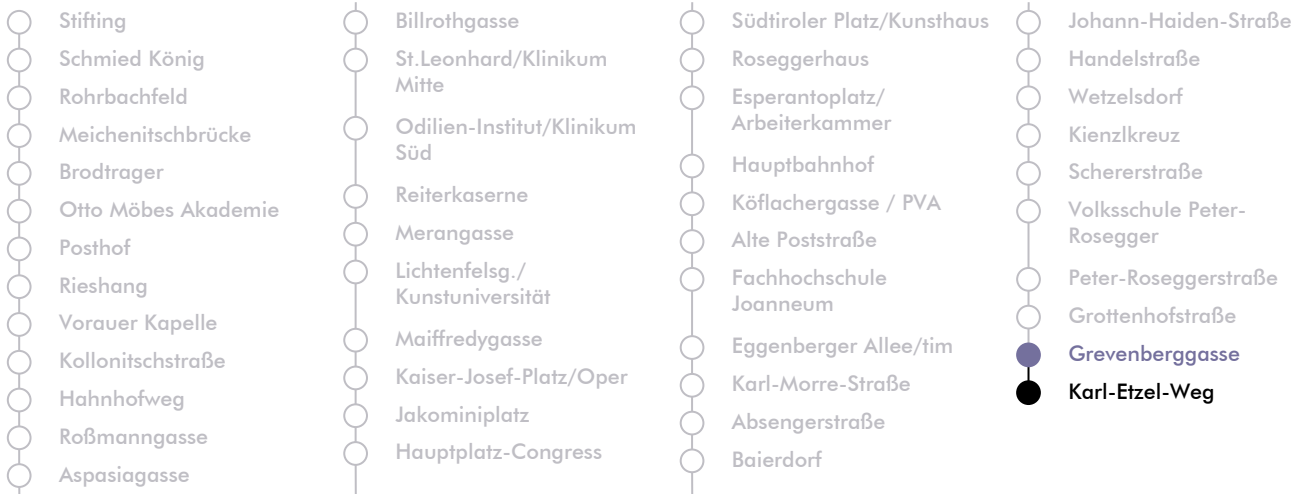

LINIE | route **N 7**

Haltestelle | stop **Grevenberggasse**

Richtung | direction **KARL-ETZEL-WEG**

Nachtfahrplan | night bus service

UHR hour	SAMSTAG Saturday	SONN- UND FEIERTAG Sunday and bank holiday
00	48	48
1	48	48
2	48	48