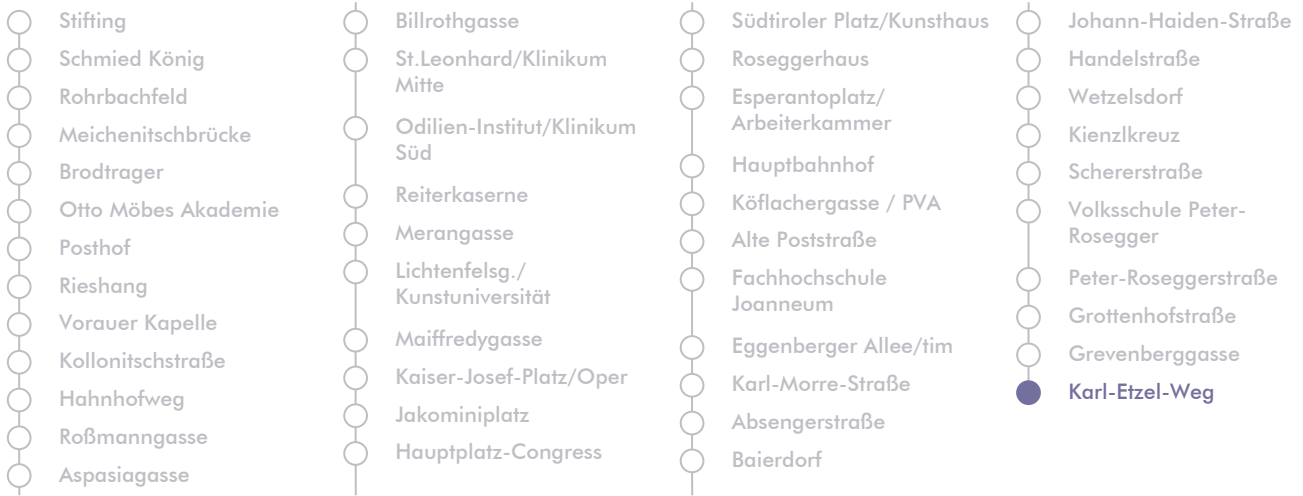

# LINIE | route **N 7**

**Haltestelle** | stop **Karl-Etzel-Weg**

**Richtung** | direction **KARL-ETZEL-WEG**

Nachtfahrplan | night bus service

UHR hour	SAMSTAG Saturday	SONN- UND FEIERTAG Sunday and bank holiday
00	48	48
1	48	48
2	48	48