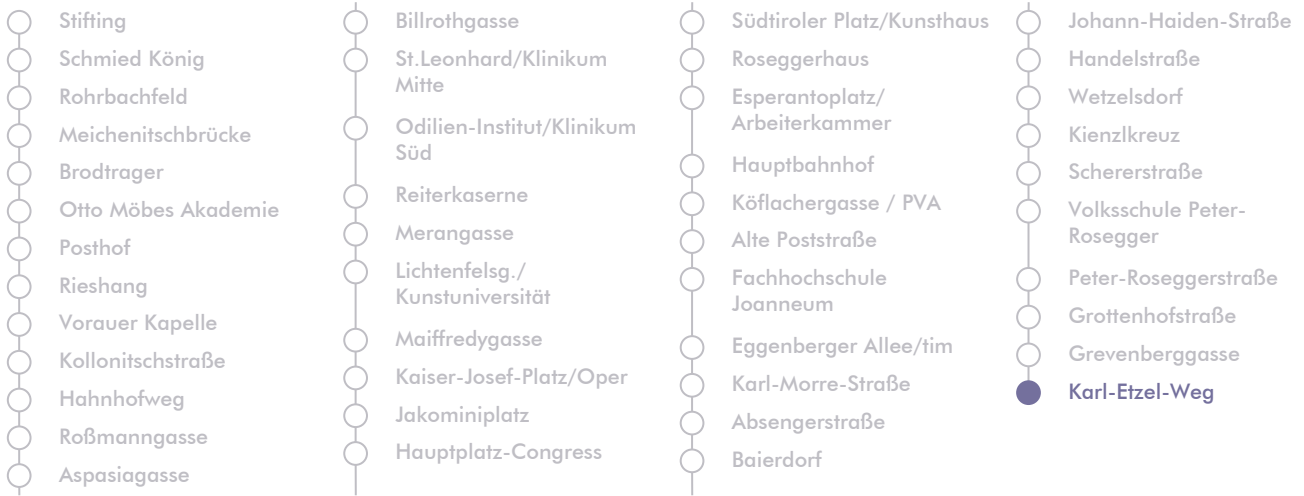

LINIE | route **N 7**

Haltestelle | stop **Karl-Etzel-Weg**

Richtung | direction **KARL-ETZEL-WEG**

Nachtfahrplan | night bus service

UHR hour	SAMSTAG Saturday	SONN- UND FEIERTAG Sunday and bank holiday
00	48	48
1	48	48
2	48	48