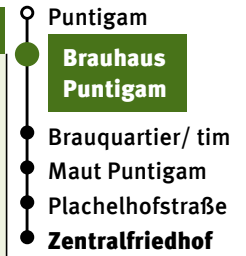

Montag – Freitag *Monday – Friday*

Normalfahrplan
gültig ab 08. 01. 2024

🕒	4	5	6	7	8	9	10	11	12	13	14	15	16	17	18	19	20	21	22	23	00
↓	48	08	09	05	04	04	04	04	04	04	04	04	04	03	04	03	03	08	08	09	
		28	19	12	11	11	11	11	11	11	11	11	11	12	17	18	18	28	16	46	
		48	25	19	19	19	19	19	19	19	19	19	19	23	26	33	33	48	38	53	
		59	29	26	26	26	26	26	26	26	26	26	26	27	33	48	48				
			37	34	34	34	34	34	34	34	34	34	34	33	48						
			44	44	41	41	41	41	41	41	41	41	41	41	41	43					
			50	56	49	49	49	49	49	49	49	49	49	49	52						
			57		56	56	56	56	56	56	56	56	56								

Samstag *Saturday*

🕒	4	5	6	7	8	9	10	11	12	13	14	15	16	17	18	19	20	21	22	23	00
↓	48	08	08	03	03	04	04	04	04	04	04	04	04	05	03	03	03	08	08	09	
		28	18	18	18	14	14	14	14	14	14	14	14	10	18	18	18	28	17	46	
		48	33	33	34	24	24	24	24	24	24	24	24	20	33	33	33	48	38	53	
			48	48	44	34	34	34	34	34	34	34	34	33	48	48	48				
					54	44	44	44	44	44	44	44	44	48							
					54	54	54	54	54	54	54	54	54								