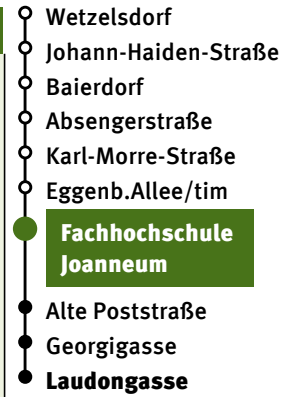

Montag – Freitag *Monday – Friday*

Normalfahrplan
gültig ab 03. 05. 2025

🕒	4	5	6	7	8	9	10	11	12	13	14	15	16	17	18	19	20	21	22	23	00
↓	43	19	07	05	05	05	05	05	05	05	05	05	05	05	05	05	11	00	00	08	
	59	39	12	11	11	11	11	11	11	11	11	11	11	11	11	11	26	20	20	38	
		47	18	17	17	17	17	17	17	17	17	17	17	17	17	20	41	40	40		
		59	23	23	23	23	23	23	23	23	23	23	23	23	23	26	56				
			29	29	29	29	29	29	29	29	29	29	29	29	29	36					
			35	35	35	35	35	35	35	35	35	35	35	35	35	41					
			41	41	41	41	41	41	41	41	41	41	41	41	41	56					
			47	47	47	47	47	47	47	47	47	47	47	47	47						
			53	53	53	53	53	53	53	53	53	53	53	53	53						
			59	59	59	59	59	59	59	59	59	59	59	59	59						

Samstag *Saturday*

🕒	4	5	6	7	8	9	10	11	12	13	14	15	16	17	18	19	20	21	22	23	00
↓		01	01	14	12	12	04	04	04	04	04	04	04	04	04	12	12	00	00	08	
		21	21	27	27	27	11	11	11	11	11	11	11	11	12	27	27	20	20	38	
		41	41	42	42	42	19	19	19	19	19	19	19	19	18	42	41	40	40		
			59	57	57	49	26	26	26	26	26	26	26	26	25	57	56				
						56	34	34	34	34	34	34	34	34	33						
							41	41	41	41	41	41	41	41	42						
							49	49	49	49	49	49	49	49	57						
							56	56	56	56	56	56	56	57							