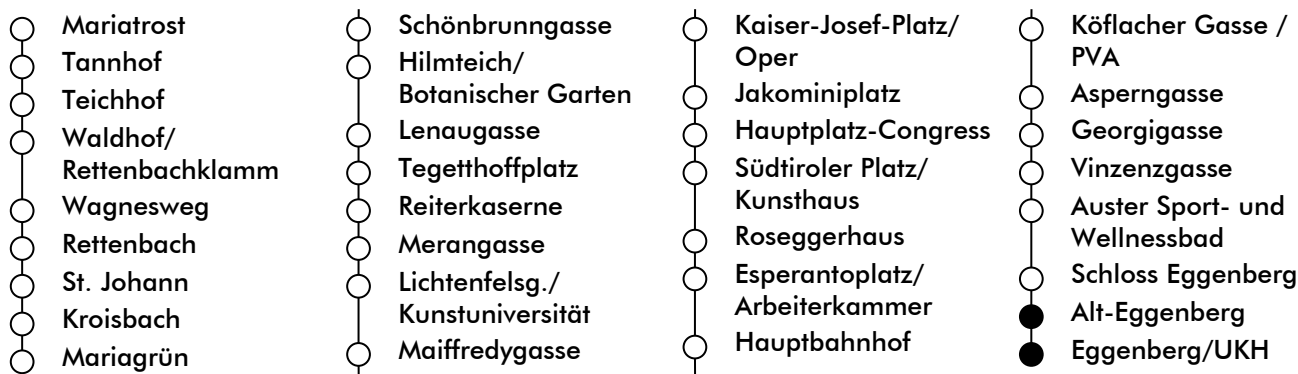

Haltestelle | stop Alt-Eggenberg

Richtung | direction EGGENBERG / UKH

gültig ab | valid from: 09. 04. 2022

Ferienfahrplan | holiday schedule

UHR hour	MONTAG-FREITAG Monday - Friday	SAMSTAG + 24. DEZ. Saturday + 24. Dec.	SONN- UND FEIERTAG Sunday and holiday
5	07 27 36 56	07 27 46	07 37 46
6	11 16 33 39 50	06 17 26 46 56	16 46
7	00 10 20 30 40 50	11 26 41 56	06 26 46
8	00 10 20 30 40 50	11 26 41 51 56	06 26 46
9	00 10 20 30 40 50	09 20 30 40 50	06 26 46
10	00 10 20 30 40 50	00 10 20 30 40 50	01 06 26 41 56
11	00 10 20 30 40 50	00 10 20 30 40 50	11 26 41 56
12	00 10 20 30 40 50	00 10 20 30 40 50	11 26 41 56
13	00 10 20 30 40 50	00 10 20 30 40 50	11 26 41 56
14	00 10 20 30 40 50	00 10 20 30 40 50	11 26 41 56
15	00 10 20 30 40 50	00 10 20 30 40 50	11 26 41 56
16	00 10 20 30 40 50	00 10 20 30 40 50	11 26 41 56
17	00 10 20 30 40 50	00 10 20 30 40 50	11 26 41 56
18	00 10 20 30 40 57	00 11 26 41 56	11 26 41 56
19	11 26 41 56	11 26 41 56	11 26 41 56
20	11 26 41 56	11 26 41 56	11 26 41 56
21	11 26 46	11 26 46	11 26 46
22	06 26 46	06 26 46	06 26 46
23	16 46	16 46	16 46