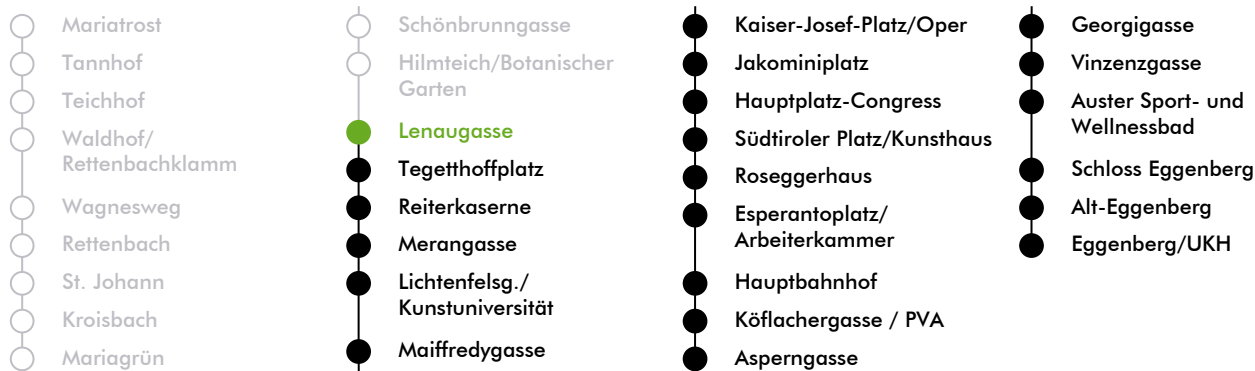

Haltstelle | stop **Lenaugasse**

Richtung | direction **EGGENBERG / UKH**

gültig ab | valid from: 10. 01. 2022

Normalfahrplan | regular schedule

UHR hour	MONTAG–FREITAG Monday - Friday	SAMSTAG Saturday	SONN- UND FEIERTAG Sunday and holiday
5	09 29 49	20 40	20 50
6	09 21 31 41 52	00 20 29 47 59	20 40
7	01 10 15 23 33 45 55	14 29 44 59	00 20 40
8	04 13 23 33 43 53	14 29 44 55	00 20 40
9	03 13 23 33 43 53	05 15 25 35 45 55	00 20 40
10	03 13 23 33 43 53	05 15 25 35 45 55	00 14 30 44 59
11	03 13 23 33 43 53	05 15 25 35 45 55	14 29 44 59
12	03 13 23 33 43 53	05 15 25 35 45 55	14 29 44 59
13	03 13 23 33 43 53	05 15 25 35 45 55	14 29 44 59
14	03 13 23 33 43 53	05 15 25 35 45 55	14 29 44 59
15	03 13 23 33 43 53	05 15 25 35 45 55	14 29 44 59
16	03 13 23 33 43 53	05 15 25 35 45 55	14 29 44 59
17	03 13 23 33 43 53	05 15 25 35 44 59	14 29 44 59
18	03 13 24 ^a 31 44 59	14 29 44 59	14 29 44 59
19	14 29 44 59	14 29 44 59	14 29 44 59
20	14 29 44 59	14 29 44 59	14 29 44 59
21	05 ^a 20 40	05 ^a 20 40	05 ^a 20 40
22	00 20 27 ^a 50	00 20 27 ^b 50	00 20 27 ^a 50
23	20 36 ^b	20 36 ^b	20 36 ^b
00	06 ^a	06 ^a	06 ^a

a = nur bis Jakominiplatz | only as far as Jakominiplatz

b = nur bis Köflachergasse / PVA | only as far as Köflachergasse / PVA