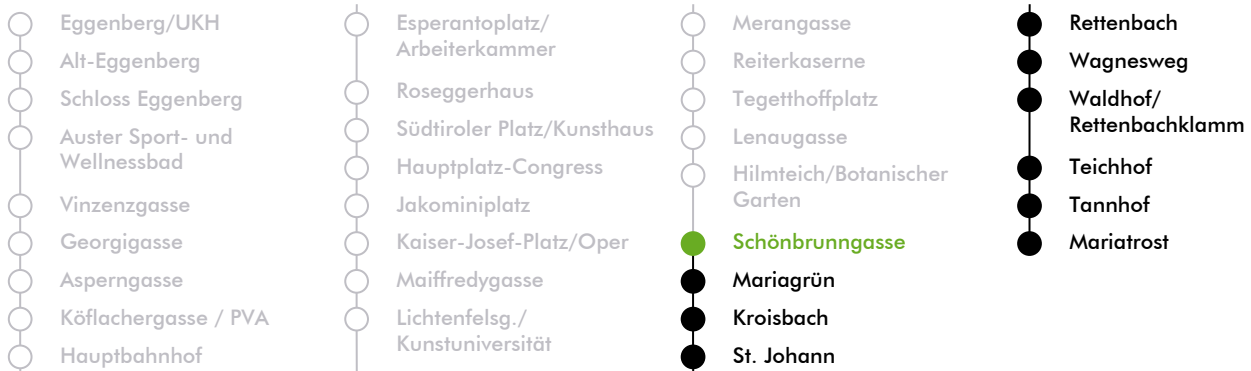

Haltestelle | stop **Schönbrunn**

Richtung | direction **MARIATROST**

gültig ab | valid from: 10. 01. 2022

Normalfahrplan | regular schedule

UHR hour	MONTAG–FREITAG Monday - Friday	SAMSTAG Saturday	SONN- UND FEIERTAG Sunday and holiday
4	44	55	55
5	00 20 40 50	10 20 40	25 40
6	00 11 21 32 36 42 52	00 20 30 40 54	10 30 40
7	01 14 23 33 43 52	09 24 39 54	00 20 40
8	02 12 22 32 42 52	09 24 35 43 50	00 20 40
9	02 12 22 32 42 52	06 16 26 36 46 56	00 20 40
10	02 12 22 32 42 52	06 16 26 36 46 56	00 11 20 39 54
11	02 12 22 32 42 52	06 16 26 36 46 56	09 24 39 54
12	02 12 22 32 42 52	06 16 26 36 46 56	09 24 39 54
13	02 12 22 32 42 52	06 16 26 36 46 56	09 24 39 54
14	02 12 22 32 42 52	06 16 26 36 46 56	09 24 39 54
15	02 12 22 32 42 52	06 16 26 36 46 56	09 24 39 54
16	02 12 22 32 42 52	06 16 26 36 46 56	09 24 39 54
17	02 12 22 32 42 52	06 16 26 39 54	09 24 39 54
18	02 12 23 39 54	09 24 39 54	09 24 39 54
19	09 24 39 54	09 24 39 54	09 24 39 54
20	09 24 39 50	09 24 39 50	09 24 39 50
21	05 20 40	05 20 40	05 20 40
22	00 20 40	00 20 40	00 20 40
23	10 40	10 40	10 40