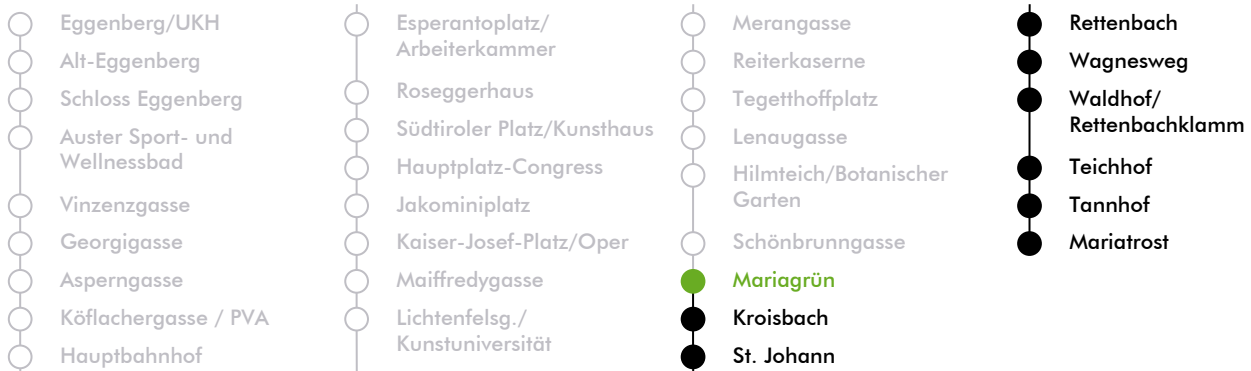

Haltestelle | stop Mariagrün

Richtung | direction MARIATROST

gültig ab | valid from: 10. 01. 2022

Normalfahrplan | regular schedule

UHR hour	MONTAG–FREITAG Monday - Friday	SAMSTAG Saturday	SONN- UND FEIERTAG Sunday and holiday
4	45	56	56
5	01 21 41 51	11 21 41	26 41
6	01 12 22 33 37 43 53	01 21 31 41 55	11 31 41
7	02 15 25 35 45 53	10 25 40 55	01 21 41
8	03 13 23 33 43 53	10 25 36 44 51	01 21 41
9	03 13 23 33 43 53	07 17 27 37 47 57	01 21 41
10	03 13 23 33 43 53	07 17 27 37 47 57	01 12 21 40 55
11	03 13 23 33 43 53	07 17 27 37 47 57	10 25 40 55
12	03 13 23 33 43 53	07 17 27 37 47 57	10 25 40 55
13	03 13 23 33 43 53	07 17 27 37 47 57	10 25 40 55
14	03 13 23 33 43 53	07 17 27 37 47 57	10 25 40 55
15	03 13 23 33 43 53	07 17 27 37 47 57	10 25 40 55
16	03 13 23 33 43 53	07 17 27 37 47 57	10 25 40 55
17	03 13 23 33 43 53	07 17 27 40 55	10 25 40 55
18	03 13 24 40 55	10 25 40 55	10 25 40 55
19	10 25 40 55	10 25 40 55	10 25 40 55
20	10 25 40 51	10 25 40 51	10 25 40 51
21	06 21 41	06 21 41	06 21 41
22	01 21 42	01 21 42	01 21 42
23	12 42	12 42	12 42