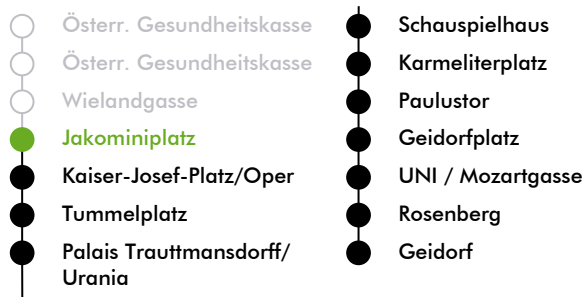

Haltestelle | stop **Jakominiplatz**

Richtung | direction **GEIDORF**

gültig ab | valid from: 10. 01. 2022

Normalfahrplan | regular schedule

UHR hour	MONTAG – FREITAG Monday - Friday	SAMSTAG Saturday	SONN- UND FEIERTAG Sunday and holiday
6	00 10 20 27 39 51	00 20 40 55	
7	03 15 27 39 51	10 25 40 55	
8	03 15 27 39 51	10 25 40 55	
9	03 15 27 39 51	10 25 40 55	
10	03 15 27 39 51	10 25 40 55	
11	03 15 27 39 51	10 25 40 55	
12	03 15 27 39 51	10 25 40 55	
13	03 15 27 40 55	10 25 40 55	
14	10 25 40 55	10 25 40 55	
15	10 25 40 55	10 25 40 55	
16	10 25 40 55	10 25 40 55	
17	10 25 40 55	10 25 40	
18	10 25 40 55		
19	10 25 40		