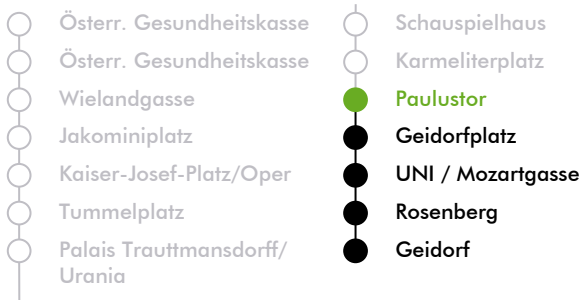

LINIE | route **30**

Haltestelle | stop **Paulustor**

Richtung | direction **GEIDORF**

gültig ab | valid from: 10. 01. 2022

Normalfahrplan | regular schedule

UHR hour	MONTAG – FREITAG Monday - Friday	SAMSTAG Saturday	SONN- UND FEIERTAG Sunday and holiday
6	06 16 26 34 46 58	05 25 46	
7	10 22 34 46 58	01 16 31 46	
8	10 22 34 46 58	01 16 31 46	
9	10 22 34 46 58	01 16 31 46	
10	10 22 34 46 58	01 16 31 46	
11	10 22 34 46 58	01 16 31 46	
12	10 22 34 46 58	01 16 31 46	
13	10 22 34 47	01 16 31 46	
14	02 17 32 47	01 16 31 46	
15	02 17 32 47	01 16 31 46	
16	02 17 32 47	01 16 31 46	
17	02 17 32 47	01 16 31 46	
18	02 17 32 46		
19	01 16 31 46		