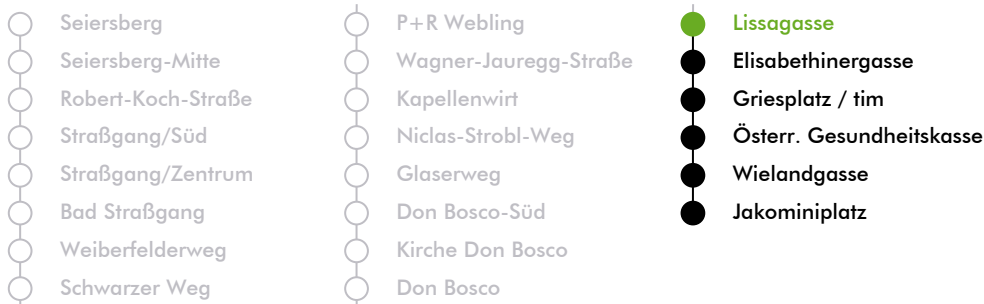

Haltestelle | stop **Lissagasse**

Richtung | direction **JAKOMINIPLATZ**

gültig ab | valid from: 10. 01. 2022

Normalfahrplan | regular schedule

UHR	MONTAG – FREITAG	SAMSTAG	SONN- UND FEIERTAG
hour	Monday - Friday	Saturday	Sunday and holiday
5	00 20 40	10 30 50	20 50
6	00 13 21 31 41 48 56	10 30 45	10 30 50
7	02 09 16 21 26 31 ^a 36 41 47 53	00 15 30 45	10 30 50
8	00 04 12 19 27 34 42 49 57	00 15 30 45 53	10 30 50
9	04 12 19 27 34 42 49 57	01 11 21 31 41 51	10 30 50
10	04 12 19 27 34 42 49 57	01 11 21 31 41 51	01 15 30 45
11	04 12 19 27 34 42 49 57	01 11 21 31 41 51	00 15 30 45
12	04 12 19 27 34 42 49 57	01 11 21 31 41 51	00 15 30 45
13	04 12 19 27 34 42 49 57	01 11 21 31 41 51	00 15 30 45
14	04 12 19 27 34 42 49 57	01 11 21 31 41 51	00 15 30 45
15	04 12 19 27 34 42 49 57	01 11 21 31 41 51	00 15 30 45
16	04 12 19 27 34 42 49 57	01 11 21 31 41 51	00 15 30 45
17	04 12 19 27 34 42 50	01 11 21 30 45	00 15 30 45
18	00 10 20 30 45	00 15 30 45	00 15 30 45
19	00 15 30 45	00 15 30 45	00 15 30 45
20	00 15 30 50	00 15 30 50	00 15 30 50
21	10 30 50	10 30 50	10 30 50
22	10 30 50	10 30 50	10 30 50
23	20	20	20

^a = nur an Schultagen | on schooldays only

ÖFFI-TICKETS JETZT
PER APP KAUFEN

holding-graz.at/grazmobil