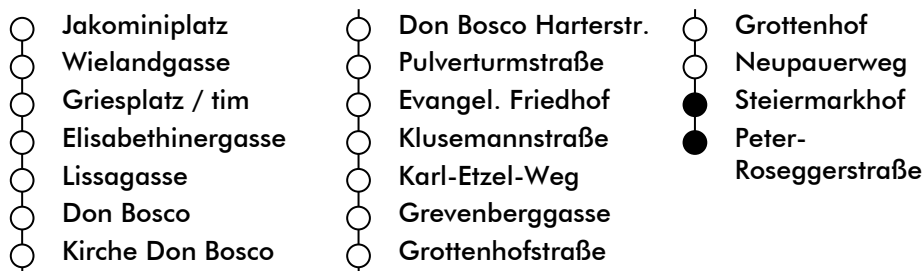

Haltestelle | stop **Steiermarkhof**

Richtung | direction **PETER-ROSEGGER-STRASSE**

gültig ab | valid from: 02. 05. 2022

Normalfahrplan | regular schedule

UHR hour	MONTAG-FREITAG Monday - Friday	SAMSTAG Saturday	SONN- UND FEIERTAG Sunday and holiday
4	56	56	
5	17 37 57	15 35 55	
6	10 18 30 40 50	15 35 45	
7	00 10 11 ^a 20 30 40 50	03 18 33 48	
8	00 10 20 30 40 50	03 18 33 48 58	
9	00 10 20 30 40 50	03 18 28 36 46 56	
10	00 10 20 30 40 50	06 16 26 36 46 56	
11	00 10 20 30 40 50	06 16 26 36 46 56	
12	00 10 20 30 40 50	06 16 26 36 46 56	
13	00 10 20 32 42 52	06 16 26 36 46 56	
14	02 12 22 32 42 52	06 16 26 36 46 56	
15	02 12 22 32 42 52	06 16 26 36 46 56	
16	02 12 22 32 42 52	06 16 26 36 46 56	
17	02 12 20 30 40 50	06 16 26 36 46 56	
18	02 12 22 32 42 51	04 19 34 49	
19	06 21 35 50	04 19	
20	05 20		

^a =Kurs wird bis "Wetzelsdorf" geführt |
Route goes to "Wetzelsdorf"