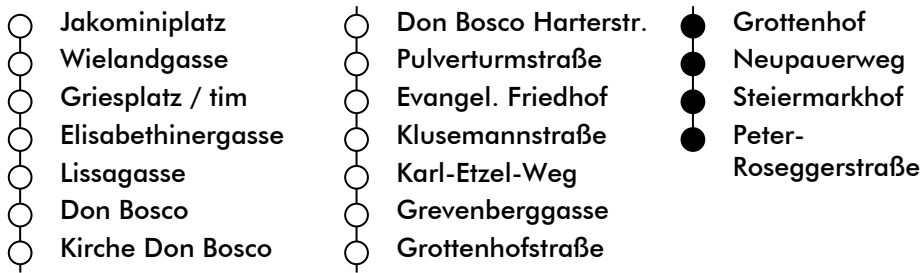

Haltestelle | stop **Grottenhof**

Richtung | direction **PETER-ROSEGGER-STRASSE**

gültig ab | valid from: 02. 05. 2022

Normalfahrplan | regular schedule

UHR hour	MONTAG-FREITAG Monday - Friday	SAMSTAG Saturday	SONN- UND FEIERTAG Sunday and holiday
4	54	54	
5	15 35 55	13 33 53	
6	08 16 28 38 48 58	13 33 43	
7	08 09 ^a 18 28 38 48 58	01 16 31 46	
8	08 18 28 38 48 58	01 16 31 46 56	
9	08 18 28 38 48 58	01 16 26 34 44 54	
10	08 18 28 38 48 58	04 14 24 34 44 54	
11	08 18 28 38 48 58	04 14 24 34 44 54	
12	08 18 28 38 48 58	04 14 24 34 44 54	
13	08 18 30 40 50	04 14 24 34 44 54	
14	00 10 20 30 40 50	04 14 24 34 44 54	
15	00 10 20 30 40 50	04 14 24 34 44 54	
16	00 10 20 30 40 50	04 14 24 34 44 54	
17	00 10 18 28 38 48	04 14 24 34 44 54	
18	00 10 20 30 40 49	02 17 32 47	
19	04 19 33 48	02 17	
20	03 18		

^a =Kurs wird bis "Wetzelsdorf" geführt |
Route goes to "Wetzelsdorf"

ÖFFI-TICKETS JETZT
PER APP KAUFEN

holding-graz.at/grazmobil