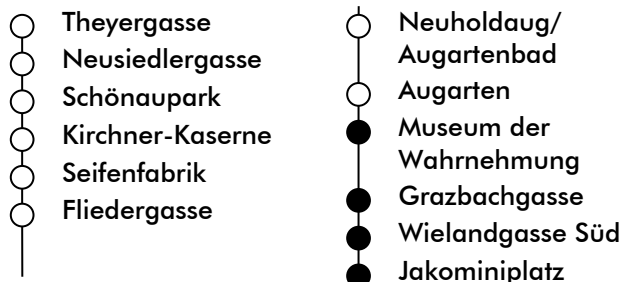

Haltestelle | stop **Museum der Wahrnehmung**

Richtung | direction **JAKOMINIPLATZ**

gültig ab | valid from: 02. 05. 2022

Normalfahrplan | regular schedule

UHR hour	MONTAG-FREITAG Monday - Friday	SAMSTAG Saturday	SONN- UND FEIERTAG Sunday and holiday
6	31 40 50		
7	00 08 11 ^a 18 21 ^a 30 40 50 58		
8	08 23 38 53	19 34 53	
9	08 23 38 53	08 23 38 53	
10	08 23 38 53	08 23 38 53	
11	08 23 38 53	08 23 38 53	
12	08 23 38 53	08 23 38 53	
13	08 23 38 53	08 23 38 53	
14	08 23 38 53	08 23 38 53	
15	08 23 38 53	08 23 38 53	
16	08 23 38 53	08 23 38 53	
17	08 23 38 53	07 22 34 49	
18	07 22 34 49	04 19 34 49	
19	04 19 34		