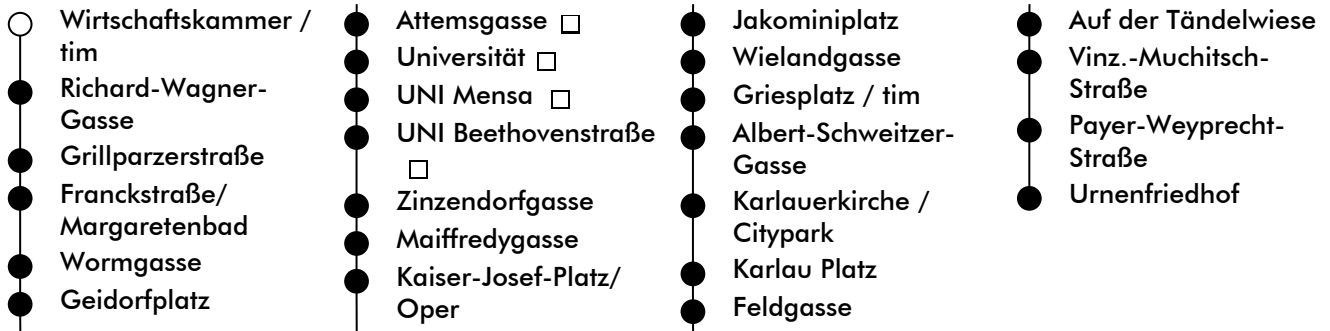

Haltestelle | stop **Richard-Wagner-Gasse**

Richtung | direction **URNENFRIEDHOF**

gültig ab | valid from: 04. 05. 2022

Normalfahrplan | regular schedule

| UHR hour | MONTAG-FREITAG Monday - Friday | SAMSTAG Saturday | SONN- UND FEIERTAG Sunday and holiday |
|-------------|---|--|--|
| 4 | 48 | 59 | |
| 5 | 08 28 48 | 19 39 59 | 19 49 |
| 6 | 09 23 33 43 53 | 19 28 43 58 | 19 39 59 |
| 7 | 03 13 23 33 43 53 | 13 28 43 58 | 19 39 59 |
| 8 | 03 13 23 33 43 53 | 13 28 43 54 | 19 39 59 |
| 9 | 03 13 23 33 43 53 | 04 14 24 34 44 54 | 19 39 58 |
| 10 | 03 13 23 33 43 53 | 04 14 24 34 44 54 | 13 28 43 58 |
| 11 | 03 13 23 33 43 53 | 04 14 24 34 44 54 | 13 28 43 58 |
| 12 | 03 13 23 33 43 53 | 04 14 24 34 44 54 | 13 28 43 58 |
| 13 | 03 13 23 33 43 53 | 04 14 24 34 44 54 | 13 28 43 58 |
| 14 | 03 13 23 33 43 53 | 04 14 24 34 44 54 | 13 28 43 58 |
| 15 | 03 13 23 33 43 53 | 04 14 24 34 44 54 | 13 28 43 58 |
| 16 | 03 13 23 33 43 53 | 04 14 24 34 44 54 | 13 28 43 58 |
| 17 | 03 13 23 33 43 53 | 04 14 18 ^a 28 43 48 ^a 58 | 13 28 43 58 |
| 18 | 03 13 23 33 43 48 ^a 58 | 13 28 43 58 | 13 28 43 58 |
| 19 | 13 28 43 58 | 13 28 43 58 | 13 28 43 58 |
| 20 | 10 ^b 25 ^c 40 ^c 55 ^c | 13 28 ^d 43 ^d 58 ^d | 13 28 ^d 43 ^d 58 ^d |
| 21 | 15 ^c 35 ^c 55 ^c | 18 ^d 38 ^d 58 ^d | 18 ^d 38 ^d 58 ^d |
| 22 | 15 ^c 45 ^c 53 ^a | 18 ^d 48 ^d 53 ^a | 18 ^d 48 ^d 53 ^a |
| 23 | 15 ^c 43 ^a | 18 ^d 43 ^a | 18 ^d 43 ^a |

- a = nur bis Griesplatz | only as far as Griesplatz
- b = über Universität | Via Universität
- c = Über Universität und nur bis Payer-Weyprecht-Straße |
Via University and only as far as Payer-Weyprecht-Straße
- d = nur bis Payer-Weyprecht-Straße | only as far as Payer-Weyprecht-Straße