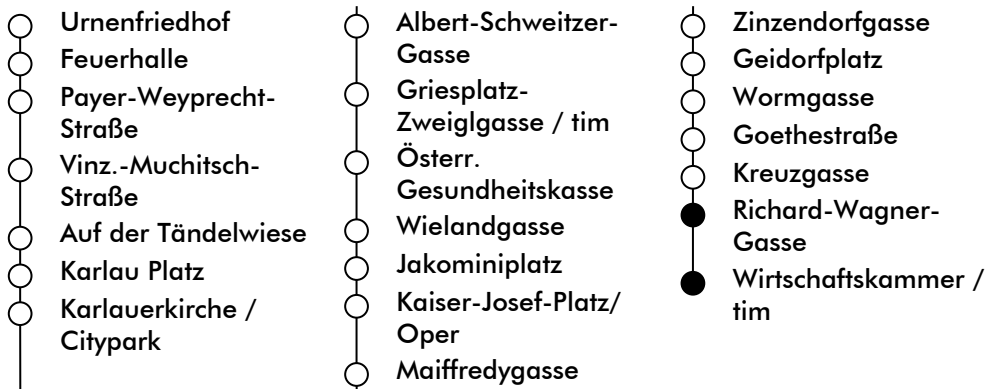

Haltestelle | stop **Richard-Wagner-Gasse**

Richtung | direction **WIRTSCHAFTSKAMMER**

gültig ab | valid from: 04. 05. 2022

Normalfahrplan | regular schedule

UHR hour	MONTAG-FREITAG Monday - Friday	SAMSTAG Saturday	SONN- UND FEIERTAG Sunday and holiday
4		55	
5	04 18 38 58	15 28 48	15 38
6	13 18 30 40 54	08 18 28 48	08 28 48
7	04 14 24 34 44 54	03 18 33 48	08 28 48
8	04 14 24 34 44 54	03 18 33 48 57	08 28 48
9	04 14 24 34 44 54	03 10 22 32 42 52	08 28 48
10	04 14 24 34 44 54	02 12 22 32 42 52	08 18 33 48
11	04 14 24 34 44 54	02 12 22 32 42 52	03 18 33 48
12	04 14 24 34 44 54	02 12 22 32 42 52	03 18 33 48
13	04 14 24 34 44 54	02 12 22 32 42 52	03 18 33 48
14	04 14 24 34 44 54	02 12 22 32 42 52	03 18 33 48
15	04 14 24 34 44 54	02 12 22 32 42 52	03 18 33 48
16	04 14 24 34 44 54	02 12 22 32 42 52	03 18 33 48
17	04 14 24 34 44 54	02 12 22 32 42 52	03 18 33 48
18	04 14 24 34 44 54	03 18 33 48	03 18 33 48
19	04 19 34 49	03 18 33 48	03 18 33 48
20	04 18 33 48	03 18 33 48	03 18 33 48
21	08 28 48	08 28 48	08 28 48
22	08 28 48	08 28 48	08 28 48
23	08 38	08 38	08 38