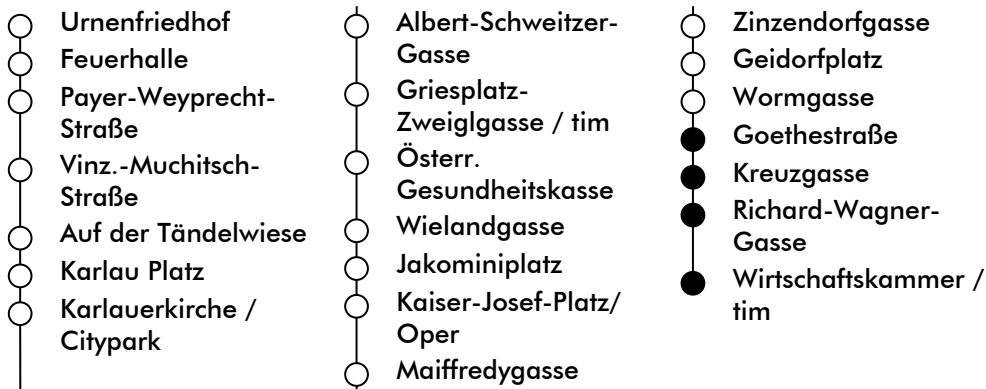

Haltestelle | stop **Goethestraße**

Richtung | direction **WIRTSCHAFTSKAMMER**

gültig ab | valid from: 04. 05. 2022

Normalfahrplan | regular schedule

UHR hour	MONTAG-FREITAG Monday - Friday	SAMSTAG Saturday	SONN- UND FEIERTAG Sunday and holiday
4		54	
5	03 17 37 57	14 27 47	14 37
6	12 17 29 39 52	07 17 27 47	07 27 47
7	02 12 22 32 42 52	02 17 32 47	07 27 47
8	02 12 22 32 42 52	02 17 32 47 56	07 27 47
9	02 12 22 32 42 52	02 09 20 30 40 50	07 27 47
10	02 12 22 32 42 52	00 10 20 30 40 50	07 17 32 47
11	02 12 22 32 42 52	00 10 20 30 40 50	02 17 32 47
12	02 12 22 32 42 52	00 10 20 30 40 50	02 17 32 47
13	02 12 22 32 42 52	00 10 20 30 40 50	02 17 32 47
14	02 12 22 32 42 52	00 10 20 30 40 50	02 17 32 47
15	02 12 22 32 42 52	00 10 20 30 40 50	02 17 32 47
16	02 12 22 32 42 52	00 10 20 30 40 50	02 17 32 47
17	02 12 22 32 42 52	00 10 20 30 40 50	02 17 32 47
18	02 12 22 32 42 52	02 17 32 47	02 17 32 47
19	02 17 32 47	02 17 32 47	02 17 32 47
20	02 17 32 47	02 17 32 47	02 17 32 47
21	07 27 47	07 27 47	07 27 47
22	07 27 47	07 27 47	07 27 47
23	07 37	07 37	07 37