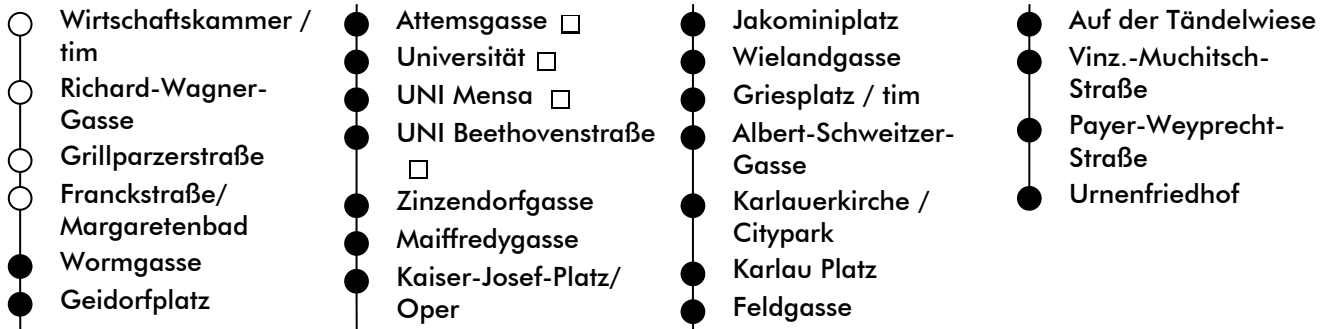

Haltestelle | stop **Wormgasse**

Richtung | direction **URNENFRIEDHOF**

gültig ab | valid from: 04. 05. 2022

Normalfahrplan | regular schedule

UHR hour	MONTAG-FREITAG Monday - Friday	SAMSTAG Saturday	SONN- UND FEIERTAG Sunday and holiday
4	52		
5	12 32 52	03 23 43	23 53
6	13 27 37 47 57	03 23 31 46	23 43
7	07 17 27 37 47 57	01 16 31 46	03 23 43
8	07 17 27 37 47 57	01 16 31 46 58	03 23 43
9	07 17 27 37 47 57	08 18 28 38 48 58	03 23 43
10	07 17 27 37 47 57	08 18 28 38 48 58	01 16 31 46
11	07 17 27 37 47 57	08 18 28 38 48 58	01 16 31 46
12	07 17 27 37 47 57	08 18 28 38 48 58	01 16 31 46
13	07 17 27 37 47 57	08 18 28 38 48 58	01 16 31 46
14	07 17 27 37 47 57	08 18 28 38 48 58	01 16 31 46
15	07 17 27 37 47 57	08 18 28 38 48 58	01 16 31 46
16	07 17 27 37 47 57	08 18 28 38 48 58	01 16 31 46
17	07 17 27 37 47 57	08 18 21 ^a 31 46 51 ^a	01 16 31 46
18	07 17 27 37 46 51 ^a	01 16 31 46	01 16 31 46
19	01 16 31 46	01 16 31 46	01 16 31 46
20	01 13 ^b 28 ^c 43 ^c 58 ^c	01 16 31 ^d 46 ^d	01 16 31 ^d 46 ^d
21	18 ^c 38 ^c 58 ^c	01 ^d 21 ^d 41 ^d	01 ^d 21 ^d 41 ^d
22	18 ^c 48 ^c 56 ^a	01 ^d 21 ^d 51 ^d 56 ^a	01 ^d 21 ^d 51 ^d 56 ^a
23	18 ^c 46 ^a	21 ^d 46 ^a	21 ^d 46 ^a

- a = nur bis Griesplatz | only as far as Griesplatz
- b = über Universität | Via Universität
- c = Über Universität und nur bis Payer-Weyprecht-Straße | Via University and only as far as Payer-Weyprecht-Straße
- d = nur bis Payer-Weyprecht-Straße | only as far as Payer-Weyprecht-Straße