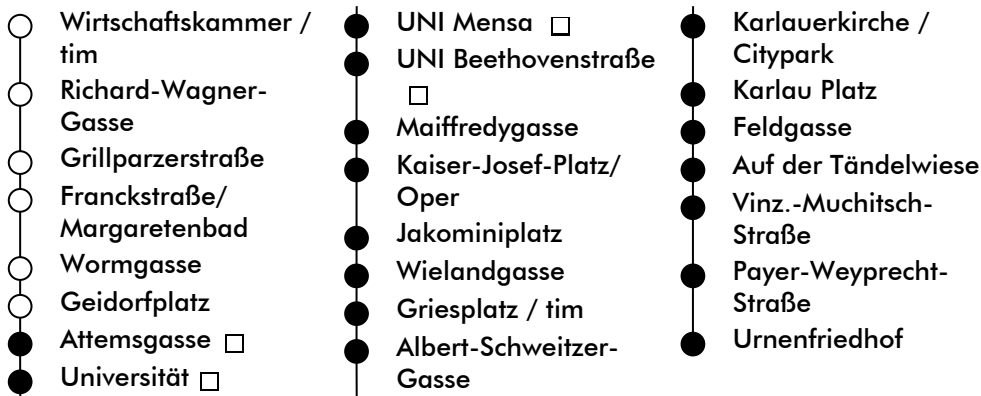

**Haltestelle** | stop **Attemsgasse**

**Richtung** | direction **URNENFRIEDHOF**

gültig ab | valid from: 04. 05. 2022

Normalfahrplan | regular schedule

UHR hour	MONTAG-FREITAG Monday - Friday	SAMSTAG Saturday	SONN- UND FEIERTAG Sunday and holiday
20	15 30a 45a		
21	00a 20a 40a		
22	00a 20a 50a		
23	20a		

a = nur bis Payer-Weyprecht-Straße | only as far as Payer-Weyprecht-Straße

ÖFFI-TICKETS JETZT  
PER APP KAUFEN

[holding-graz.at/grazmobil](http://holding-graz.at/grazmobil)