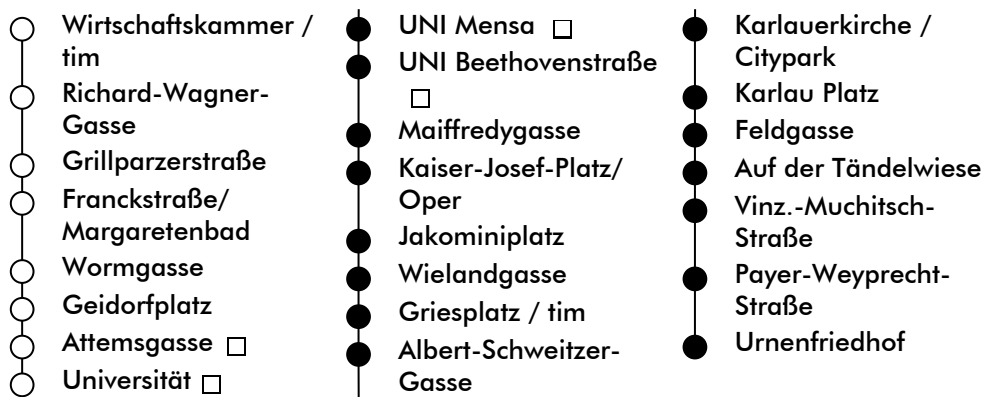

# LINIE | route **39**

**Haltestelle | stop** **UNI Mensa**

**Richtung | direction** **URNENFRIEDHOF**

gültig ab | valid from: 04. 05. 2022

Normalfahrplan | regular schedule

UHR hour	MONTAG-FREITAG Monday - Friday	SAMSTAG Saturday	SONN- UND FEIERTAG Sunday and holiday
20	17 32a 47a		
21	02a 22a 42a		
22	02a 22a 52a		
23	22a		

a = nur bis Payer-Weyprecht-Straße | only as far as Payer-Weyprecht-Straße

ÖFFI-TICKETS JETZT  
PER APP KAUFEN

[holding-graz.at/grazmobil](http://holding-graz.at/grazmobil)