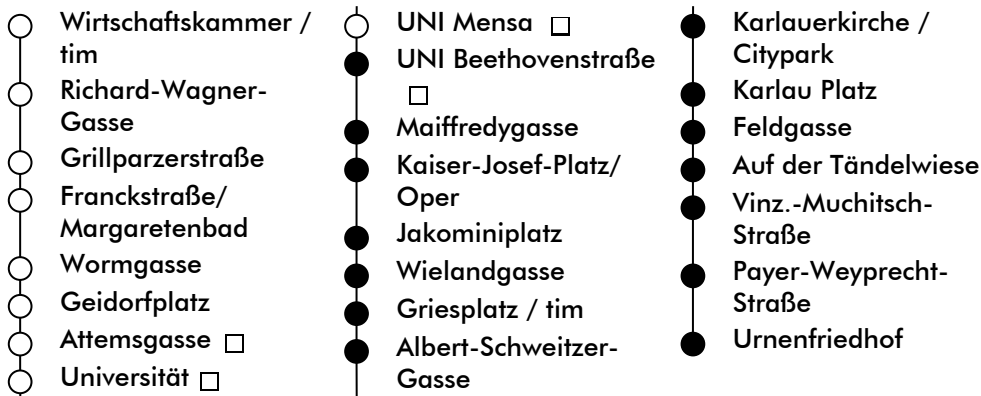

**Haltestelle | stop** UNI Beethovenstraße

**Richtung | direction** URNENFRIEDHOF

gültig ab | valid from: 04. 05. 2022

Normalfahrplan | regular schedule

UHR hour	MONTAG-FREITAG Monday - Friday	SAMSTAG Saturday	SONN- UND FEIERTAG Sunday and holiday
20	18 33a 48a		
21	03a 23a 43a		
22	03a 23a 53a		
23	23a		

a = nur bis Payer-Weyprecht-Straße | only as far as Payer-Weyprecht-Straße

ÖFFI-TICKETS JETZT  
PER APP KAUFEN

[holding-graz.at/grazmobil](http://holding-graz.at/grazmobil)