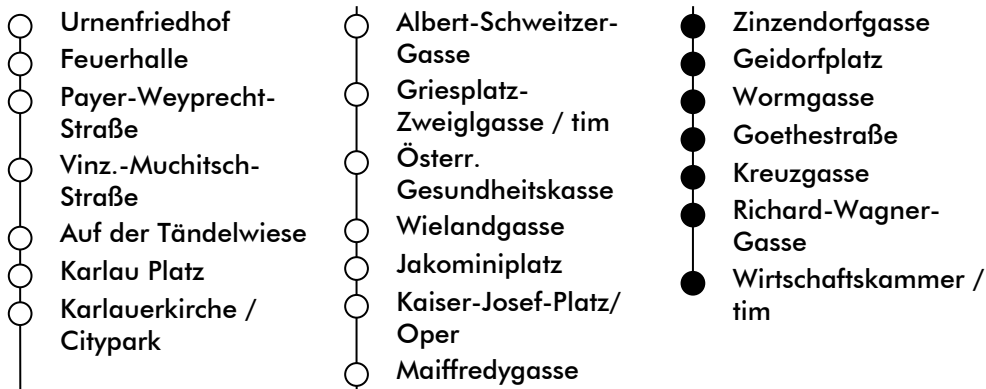

Haltestelle | stop **Zinzendorfsgasse**

Richtung | direction **WIRTSCHAFTSKAMMER**

gültig ab | valid from: 04. 05. 2022

Normalfahrplan | regular schedule

UHR hour	MONTAG-FREITAG Monday - Friday	SAMSTAG Saturday	SONN- UND FEIERTAG Sunday and holiday
4		51	
5	00 14 34 54	11 24 44	11 34
6	09 14 26 36 48 58	04 14 24 44 59	04 24 44
7	08 18 28 38 48 58	14 29 44 59	04 24 44
8	08 18 28 38 48 58	14 29 44 53 59	04 24 44
9	08 18 28 38 48 58	06 17 27 37 47 57	04 24 44
10	08 18 28 38 48 58	07 17 27 37 47 57	04 14 29 44 59
11	08 18 28 38 48 58	07 17 27 37 47 57	14 29 44 59
12	08 18 28 38 48 58	07 17 27 37 47 57	14 29 44 59
13	08 18 28 38 48 58	07 17 27 37 47 57	14 29 44 59
14	08 18 28 38 48 58	07 17 27 37 47 57	14 29 44 59
15	08 18 28 38 48 58	07 17 27 37 47 57	14 29 44 59
16	08 18 28 38 48 58	07 17 27 37 47 57	14 29 44 59
17	08 18 28 38 48 58	07 17 27 37 47 59	14 29 44 59
18	08 18 28 38 48 59	14 29 44 59	14 29 44 59
19	14 29 44 59	14 29 44 59	14 29 44 59
20	14 29 44	14 29 44	14 29 44
21	04 24 44	04 24 44	04 24 44
22	04 24 44	04 24 44	04 24 44
23	04 34	04 34	04 34