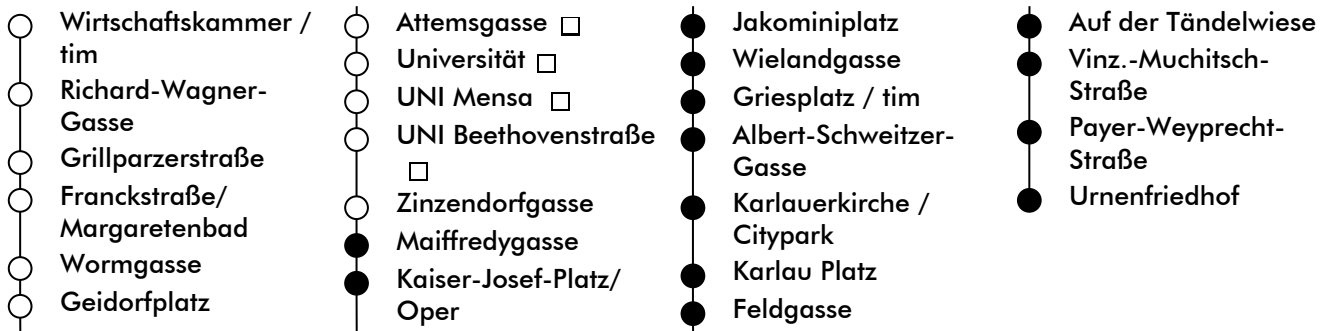

**Haltestelle** | stop **Maiffredygasse**

**Richtung** | direction **URNENFRIEDHOF**

gültig ab | valid from: 04. 05. 2022

Normalfahrplan | regular schedule

UHR hour	MONTAG-FREITAG Monday - Friday	SAMSTAG Saturday	SONN- UND FEIERTAG Sunday and holiday
4	56		
5	16 36 56	05 25 45	25 55
6	17 31 41 51	05 25 35 50	25 45
7	01 11 21 31 41 51	05 20 35 50	05 25 45
8	01 11 21 31 41 51	05 20 35 50	05 25 45
9	01 11 21 31 41 51	02 12 22 32 42 52	05 25 45
10	01 11 21 31 41 51	02 12 22 32 42 52	05 20 35 50
11	01 11 21 31 41 51	02 12 22 32 42 52	05 20 35 50
12	01 11 21 31 41 51	02 12 22 32 42 52	05 20 35 50
13	01 11 21 31 41 51	02 12 22 32 42 52	05 20 35 50
14	01 11 21 31 41 51	02 12 22 32 42 52	05 20 35 50
15	01 11 21 31 41 51	02 12 22 32 42 52	05 20 35 50
16	01 11 21 31 41 51	02 12 22 32 42 52	05 20 35 50
17	01 11 21 31 41 51	02 12 22 24 <sup>a</sup> 35 50 54 <sup>a</sup>	05 20 35 50
18	01 11 21 31 41 50 54 <sup>a</sup>	05 20 35 50	05 20 35 50
19	05 20 35 50	05 20 35 50	05 20 35 50
20	05 20 35 <sup>b</sup> 50 <sup>b</sup>	05 20 35 <sup>b</sup> 50 <sup>b</sup>	05 20 35 <sup>b</sup> 50 <sup>b</sup>
21	05 <sup>b</sup> 25 <sup>b</sup> 45 <sup>b</sup>	05 <sup>b</sup> 25 <sup>b</sup> 45 <sup>b</sup>	05 <sup>b</sup> 25 <sup>b</sup> 45 <sup>b</sup>
22	05 <sup>b</sup> 25 <sup>b</sup> 55 <sup>b</sup> 59 <sup>a</sup>	05 <sup>b</sup> 25 <sup>b</sup> 55 <sup>b</sup> 59 <sup>a</sup>	05 <sup>b</sup> 25 <sup>b</sup> 55 <sup>b</sup> 59 <sup>a</sup>
23	25 <sup>b</sup> 49 <sup>a</sup>	25 <sup>b</sup> 49 <sup>a</sup>	25 <sup>b</sup> 49 <sup>a</sup>

a = nur bis Griesplatz | only as far as Griesplatz

b = nur bis Payer-Weyprecht-Straße | only as far as Payer-Weyprecht-Straße

ÖFFI-TICKETS JETZT  
PER APP KAUFEN

holding-graz.at/grazmobil