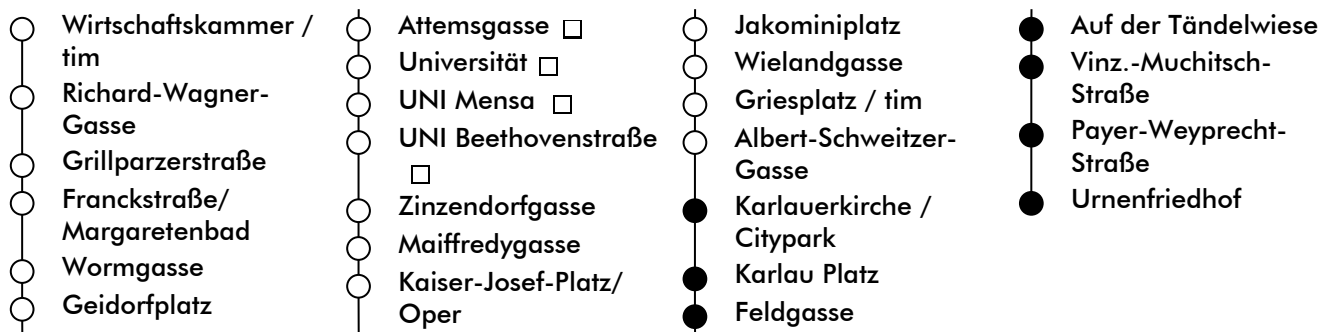

Haltestelle | stop **Karlauerkirche / Citypark**

Richtung | direction **URNENFRIEDHOF**

gültig ab | valid from: 04. 05. 2022

Normalfahrplan | regular schedule

UHR hour	MONTAG-FREITAG Monday - Friday	SAMSTAG Saturday	SONN- UND FEIERTAG Sunday and holiday
4	48		
5	04 24 44	14 34 54	34
6	04 14 24 38 48 58	14 34 44 59	04 34 54
7	09 19 29 39 49 59	14 29 44 59	14 34 54
8	09 19 29 39 49 59	14 29 44 59	14 34 54
9	09 19 29 39 49 59	10 20 30 40 50	14 34 54
10	09 19 29 39 49 59	00 10 20 30 40 50	15 30 45
11	09 19 29 39 49 59	00 10 20 30 40 50	00 15 30 45
12	09 19 29 39 49 59	00 10 20 30 40 50	00 15 30 45
13	09 19 29 39 49 59	00 10 20 30 40 50	00 15 30 45
14	09 19 29 39 49 59	00 10 20 30 40 50	00 15 30 45
15	09 19 29 39 49 59	00 10 20 30 40 50	00 15 30 45
16	09 19 29 39 49 59	00 10 20 30 40 50	00 15 30 45
17	09 19 29 39 49 59	00 10 20 30 45	00 15 30 45
18	09 19 29 39 49	00 15 30 45	00 15 30 45
19	00 15 30 45	00 15 30 45	00 15 30 45
20	00 15 30 45 ^a	00 15 30 45 ^a	00 15 30 45 ^a
21	00 ^a 15 ^a 35 ^a 55 ^a	00 ^a 15 ^a 35 ^a 55 ^a	00 ^a 15 ^a 35 ^a 55 ^a
22	15 ^a 35 ^a	15 ^a 35 ^a	15 ^a 35 ^a
23	05 ^a 35 ^a	05 ^a 35 ^a	05 ^a 35 ^a

^a = nur bis Payer-Weyprecht-Straße | only as far as Payer-Weyprecht-Straße

ÖFFI-TICKETS JETZT
PER APP KAUFEN

holding-graz.at/grazmobil