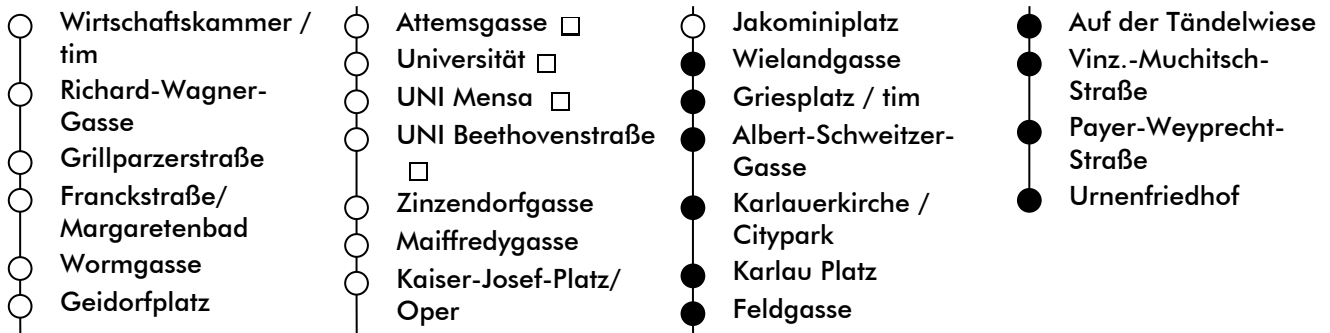

**Haltestelle | stop** **Wielandgasse**

**Richtung | direction** **URNENFRIEDHOF**

gültig ab | valid from: 04. 05. 2022

Normalfahrplan | regular schedule

UHR hour	MONTAG-FREITAG Monday - Friday	SAMSTAG Saturday	SONN- UND FEIERTAG Sunday and holiday
5	01 21 41	11 31 51	31
6	01 11 21 35 45 55	11 31 41 56	01 31 51
7	05 15 25 35 45 55	11 26 41 56	11 31 51
8	05 15 25 35 45 55	11 26 41 56	11 31 51
9	05 15 25 35 45 55	06 16 26 36 46 56	11 31 51
10	05 15 25 35 45 55	06 16 26 36 46 56	11 26 41 56
11	05 15 25 35 45 55	06 16 26 36 46 56	11 26 41 56
12	05 15 25 35 45 55	06 16 26 36 46 56	11 26 41 56
13	05 15 25 35 45 55	06 16 26 36 46 56	11 26 41 56
14	05 15 25 35 45 55	06 16 26 36 46 56	11 26 41 56
15	05 15 25 35 45 55	06 16 26 36 46 56	11 26 41 56
16	05 15 25 35 45 55	06 16 26 36 46 56	11 26 41 56
17	05 15 25 35 45 55	06 16 26 27 <sup>a</sup> 41 56 57 <sup>a</sup>	11 26 41 56
18	05 15 25 35 45 56 57 <sup>a</sup>	11 26 41 56	11 26 41 56
19	11 26 41 56	11 26 41 56	11 26 41 56
20	11 26 41 <sup>b</sup> 56 <sup>b</sup>	11 26 41 <sup>b</sup> 56 <sup>b</sup>	11 26 41 <sup>b</sup> 56 <sup>b</sup>
21	11 <sup>b</sup> 31 <sup>b</sup> 51 <sup>b</sup>	11 <sup>b</sup> 31 <sup>b</sup> 51 <sup>b</sup>	11 <sup>b</sup> 31 <sup>b</sup> 51 <sup>b</sup>
22	11 <sup>b</sup> 31 <sup>b</sup>	11 <sup>b</sup> 31 <sup>b</sup>	11 <sup>b</sup> 31 <sup>b</sup>
23	01 <sup>b</sup> 02 <sup>a</sup> 31 <sup>b</sup> 52 <sup>a</sup>	01 <sup>b</sup> 02 <sup>a</sup> 31 <sup>b</sup> 52 <sup>a</sup>	01 <sup>b</sup> 02 <sup>a</sup> 31 <sup>b</sup> 52 <sup>a</sup>

<sup>a</sup> = nur bis Griesplatz | only as far as Griesplatz

<sup>b</sup> = nur bis Payer-Weyprecht-Straße | only as far as Payer-Weyprecht-Straße

ÖFFI-TICKETS JETZT  
PER APP KAUFEN

holding-graz.at/grazmobil