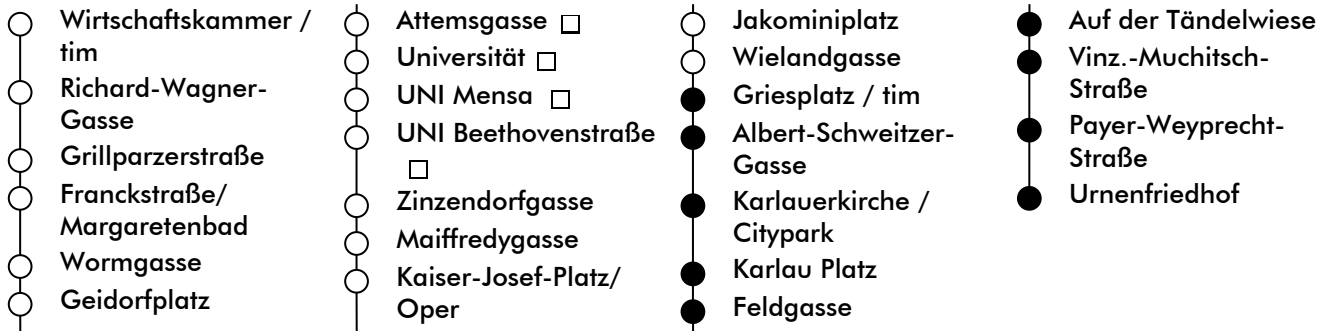

Haltestelle | stop **Griesplatz / tim**

Richtung | direction **URNENFRIEDHOF**

gültig ab | valid from: 04. 05. 2022

Normalfahrplan | regular schedule

UHR hour	MONTAG-FREITAG Monday - Friday	SAMSTAG Saturday	SONN- UND FEIERTAG Sunday and holiday
5	03 23 43	13 33 53	33
6	03 13 23 37 47 57	13 33 43 58	03 33 53
7	07 17 27 37 47 57	13 28 43 58	13 33 53
8	07 17 27 37 47 57	13 28 43 58	13 33 53
9	07 17 27 37 47 57	08 18 28 38 48 58	13 33 53
10	07 17 27 37 47 57	08 18 28 38 48 58	13 28 43 58
11	07 17 27 37 47 57	08 18 28 38 48 58	13 28 43 58
12	07 17 27 37 47 57	08 18 28 38 48 58	13 28 43 58
13	07 17 27 37 47 57	08 18 28 38 48 58	13 28 43 58
14	07 17 27 37 47 57	08 18 28 38 48 58	13 28 43 58
15	07 17 27 37 47 57	08 18 28 38 48 58	13 28 43 58
16	07 17 27 37 47 57	08 18 28 38 48 58	13 28 43 58
17	07 17 27 37 47 57	08 18 28 43 58	13 28 43 58
18	07 17 27 37 47 58	13 28 43 58	13 28 43 58
19	13 28 43 58	13 28 43 58	13 28 43 58
20	13 28 43 ^a 58 ^a	13 28 43 ^a 58 ^a	13 28 43 ^a 58 ^a
21	13 ^a 33 ^a 53 ^a	13 ^a 33 ^a 53 ^a	13 ^a 33 ^a 53 ^a
22	13 ^a 33 ^a	13 ^a 33 ^a	13 ^a 33 ^a
23	03 ^a 33 ^a	03 ^a 33 ^a	03 ^a 33 ^a

^a = nur bis Payer-Weyprecht-Straße | only as far as Payer-Weyprecht-Straße

ÖFFI-TICKETS JETZT
PER APP KAUFEN

holding-graz.at/grazmobil