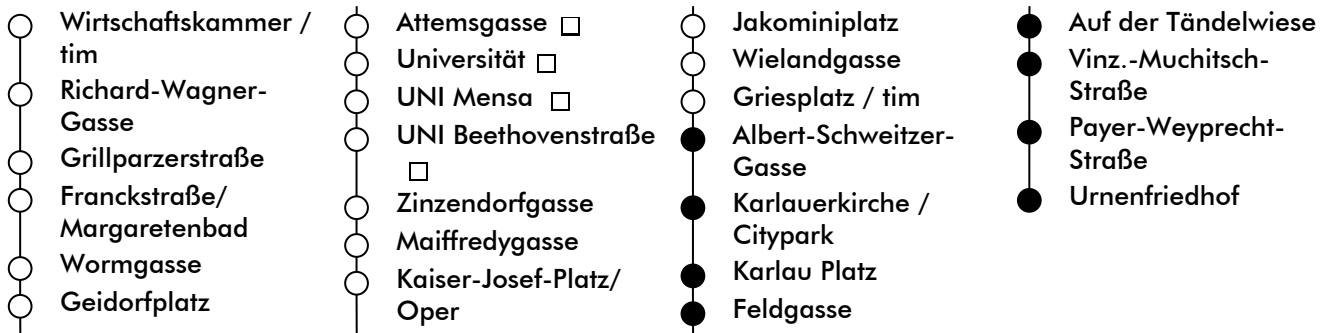

Haltestelle | stop **Albert-Schweitzer-Gasse**

Richtung | direction **URNENFRIEDHOF**

gültig ab | valid from: 04. 05. 2022

Normalfahrplan | regular schedule

| UHR hour | MONTAG-FREITAG Monday - Friday | SAMSTAG Saturday | SONN- UND FEIERTAG Sunday and holiday |
|-------------|---|---|---|
| 4 | 47 | | |
| 5 | 04 24 44 | 14 34 54 | 34 |
| 6 | 04 14 24 38 48 58 | 14 34 44 59 | 04 34 54 |
| 7 | 08 18 28 38 48 58 | 14 29 44 59 | 14 34 54 |
| 8 | 08 18 28 38 48 58 | 14 29 44 59 | 14 34 54 |
| 9 | 08 18 28 38 48 58 | 09 19 29 39 49 59 | 14 34 54 |
| 10 | 08 18 28 38 48 58 | 09 19 29 39 49 59 | 14 29 44 59 |
| 11 | 08 18 28 38 48 58 | 09 19 29 39 49 59 | 14 29 44 59 |
| 12 | 08 18 28 38 48 58 | 09 19 29 39 49 59 | 14 29 44 59 |
| 13 | 08 18 28 38 48 58 | 09 19 29 39 49 59 | 14 29 44 59 |
| 14 | 08 18 28 38 48 58 | 09 19 29 39 49 59 | 14 29 44 59 |
| 15 | 08 18 28 38 48 58 | 09 19 29 39 49 59 | 14 29 44 59 |
| 16 | 08 18 28 38 48 58 | 09 19 29 39 49 59 | 14 29 44 59 |
| 17 | 08 18 28 38 48 58 | 09 19 29 44 59 | 14 29 44 59 |
| 18 | 08 18 28 38 48 59 | 14 29 44 59 | 14 29 44 59 |
| 19 | 14 29 44 59 | 14 29 44 59 | 14 29 44 59 |
| 20 | 14 29 44 ^a 59 ^a | 14 29 44 ^a 59 ^a | 14 29 44 ^a 59 ^a |
| 21 | 14 ^a 34 ^a 54 ^a | 14 ^a 34 ^a 54 ^a | 14 ^a 34 ^a 54 ^a |
| 22 | 14 ^a 34 ^a | 14 ^a 34 ^a | 14 ^a 34 ^a |
| 23 | 04 ^a 34 ^a | 04 ^a 34 ^a | 04 ^a 34 ^a |

^a = nur bis Payer-Weyprecht-Straße | only as far as Payer-Weyprecht-Straße

ÖFFI-TICKETS JETZT
PER APP KAUFEN

holding-graz.at/grazmobil