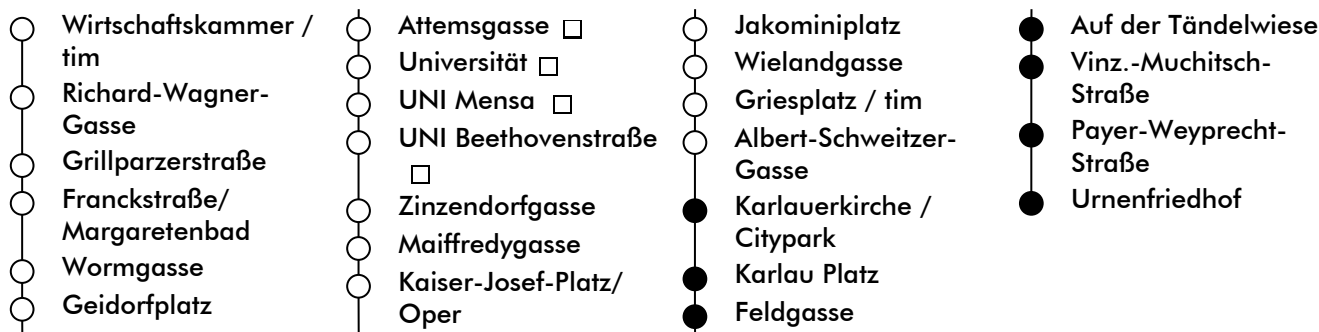

**Haltestelle | stop** **Karlauerkirche / Citypark**

**Richtung | direction** **URNENFRIEDHOF**

gültig ab | valid from: 04. 05. 2022

Normalfahrplan | regular schedule

UHR hour	MONTAG-FREITAG Monday - Friday	SAMSTAG Saturday	SONN- UND FEIERTAG Sunday and holiday
4	48		
5	04 24 44	14 34 54	34
6	04 14 24 38 48 58	14 34 44 59	04 34 54
7	09 19 29 39 49 59	14 29 44 59	14 34 54
8	09 19 29 39 49 59	14 29 44 59	14 34 54
9	09 19 29 39 49 59	10 20 30 40 50	14 34 54
10	09 19 29 39 49 59	00 10 20 30 40 50	15 30 45
11	09 19 29 39 49 59	00 10 20 30 40 50	00 15 30 45
12	09 19 29 39 49 59	00 10 20 30 40 50	00 15 30 45
13	09 19 29 39 49 59	00 10 20 30 40 50	00 15 30 45
14	09 19 29 39 49 59	00 10 20 30 40 50	00 15 30 45
15	09 19 29 39 49 59	00 10 20 30 40 50	00 15 30 45
16	09 19 29 39 49 59	00 10 20 30 40 50	00 15 30 45
17	09 19 29 39 49 59	00 10 20 30 45	00 15 30 45
18	09 19 29 39 49	00 15 30 45	00 15 30 45
19	00 15 30 45	00 15 30 45	00 15 30 45
20	00 15 30 45 <sup>a</sup>	00 15 30 45 <sup>a</sup>	00 15 30 45 <sup>a</sup>
21	00 <sup>a</sup> 15 <sup>a</sup> 35 <sup>a</sup> 55 <sup>a</sup>	00 <sup>a</sup> 15 <sup>a</sup> 35 <sup>a</sup> 55 <sup>a</sup>	00 <sup>a</sup> 15 <sup>a</sup> 35 <sup>a</sup> 55 <sup>a</sup>
22	15 <sup>a</sup> 35 <sup>a</sup>	15 <sup>a</sup> 35 <sup>a</sup>	15 <sup>a</sup> 35 <sup>a</sup>
23	05 <sup>a</sup> 35 <sup>a</sup>	05 <sup>a</sup> 35 <sup>a</sup>	05 <sup>a</sup> 35 <sup>a</sup>

<sup>a</sup> = nur bis Payer-Weyprecht-Straße | only as far as Payer-Weyprecht-Straße

ÖFFI-TICKETS JETZT  
PER APP KAUFEN

[holding-graz.at/grazmobil](http://holding-graz.at/grazmobil)