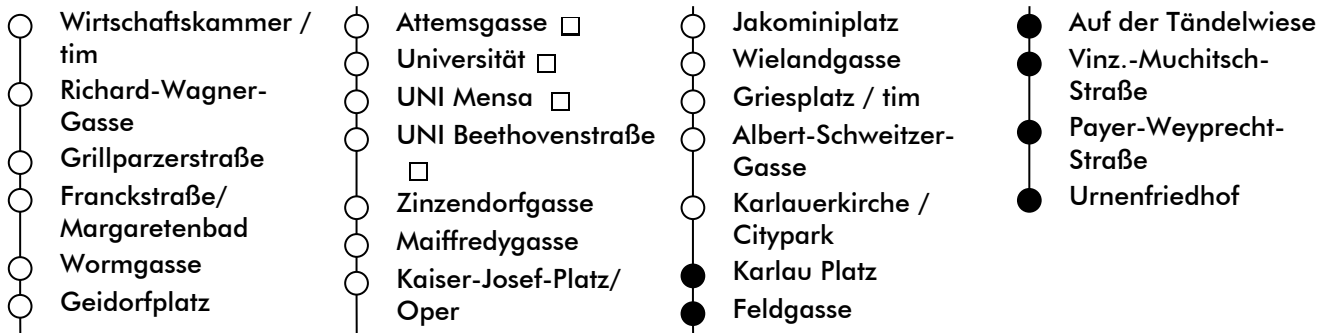

Haltestelle | stop **Karlau Platz**

Richtung | direction **URNENFRIEDHOF**

gültig ab | valid from: 04. 05. 2022

Normalfahrplan | regular schedule

UHR hour	MONTAG-FREITAG Monday - Friday	SAMSTAG Saturday	SONN- UND FEIERTAG Sunday and holiday
4	48		
5	05 25 45	15 35 55	35
6	05 15 25 39 49 59	15 35 45	05 35 55
7	10 20 30 40 50	00 15 30 45	15 35 55
8	00 10 20 30 40 50	00 15 30 45	15 35 55
9	00 10 20 30 40 50	00 11 21 31 41 51	15 35 55
10	00 10 20 30 40 50	01 11 21 31 41 51	16 31 46
11	00 10 20 30 40 50	01 11 21 31 41 51	01 16 31 46
12	00 10 20 30 40 50	01 11 21 31 41 51	01 16 31 46
13	00 10 20 30 40 50	01 11 21 31 41 51	01 16 31 46
14	00 10 20 30 40 50	01 11 21 31 41 51	01 16 31 46
15	00 10 20 30 40 50	01 11 21 31 41 51	01 16 31 46
16	00 10 20 30 40 50	01 11 21 31 41 51	01 16 31 46
17	00 10 20 30 40 50	01 11 21 31 46	01 16 31 46
18	00 10 20 30 40 50	01 16 31 46	01 16 31 46
19	01 16 31 46	01 16 31 46	01 16 31 46
20	01 16 31 46 ^a	01 16 31 46 ^a	01 16 31 46 ^a
21	01 ^a 15 ^a 35 ^a 55 ^a	01 ^a 15 ^a 35 ^a 55 ^a	01 ^a 15 ^a 35 ^a 55 ^a
22	15 ^a 35 ^a	15 ^a 35 ^a	15 ^a 35 ^a
23	05 ^a 35 ^a	05 ^a 35 ^a	05 ^a 35 ^a

^a = nur bis Payer-Weyprecht-Straße | only as far as Payer-Weyprecht-Straße

ÖFFI-TICKETS JETZT
PER APP KAUFEN

holding-graz.at/grazmobil