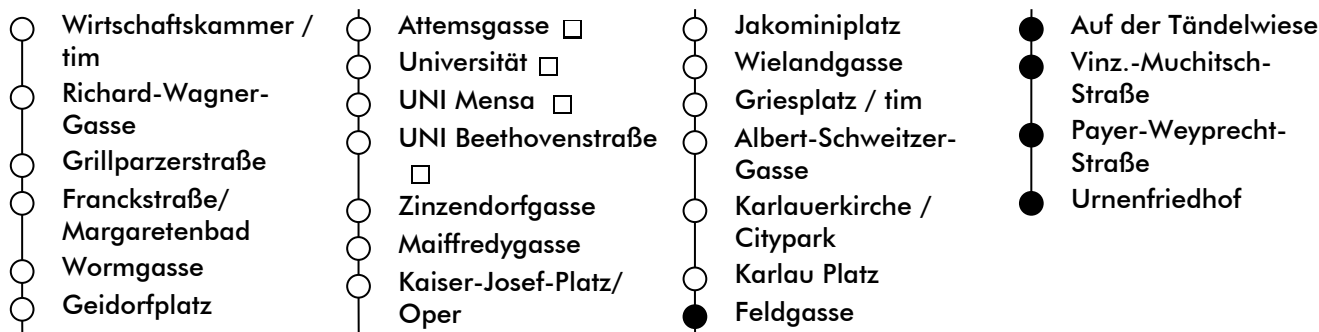

Haltestelle | stop **Feldgasse**

Richtung | direction **URNENFRIEDHOF**

gültig ab | valid from: 04. 05. 2022

Normalfahrplan | regular schedule

| UHR hour | MONTAG-FREITAG Monday - Friday | SAMSTAG Saturday | SONN- UND FEIERTAG Sunday and holiday |
|-------------|---|---|---|
| 4 | 50 | | |
| 5 | 07 27 47 | 01 17 37 57 | 11 37 |
| 6 | 07 17 27 41 51 | 17 37 47 | 01 07 37 57 |
| 7 | 01 12 22 32 42 52 | 02 17 32 47 | 17 37 57 |
| 8 | 02 12 22 32 42 52 | 02 17 32 47 | 17 37 57 |
| 9 | 02 12 22 32 42 52 | 02 13 23 33 43 53 | 17 37 51 57 |
| 10 | 02 12 22 32 42 52 | 03 13 23 33 43 53 | 18 33 48 |
| 11 | 02 12 22 32 42 52 | 03 13 23 33 43 53 | 03 18 33 48 |
| 12 | 02 12 22 32 42 52 | 03 13 23 33 43 53 | 03 18 33 48 |
| 13 | 02 12 22 32 42 52 | 03 13 23 33 43 53 | 03 18 33 48 |
| 14 | 02 12 22 32 42 52 | 03 13 23 33 43 53 | 03 18 33 48 |
| 15 | 02 12 22 32 42 52 | 03 13 23 33 43 53 | 03 18 33 48 |
| 16 | 02 12 22 32 42 52 | 03 13 23 33 43 53 | 03 18 33 48 |
| 17 | 02 12 22 32 42 52 | 03 13 23 33 48 | 03 18 33 48 |
| 18 | 02 12 22 32 42 52 | 03 18 33 48 | 03 18 33 48 |
| 19 | 03 18 33 48 | 03 18 33 48 | 03 18 33 48 |
| 20 | 03 18 32 48 ^a | 03 18 33 48 ^a | 03 18 33 48 ^a |
| 21 | 03 ^a 17 ^a 37 ^a 57 ^a | 03 ^a 17 ^a 37 ^a 57 ^a | 03 ^a 17 ^a 37 ^a 57 ^a |
| 22 | 17 ^a 37 ^a | 17 ^a 37 ^a | 17 ^a 37 ^a |
| 23 | 07 ^a 37 ^a | 07 ^a 37 ^a | 07 ^a 37 ^a |

^a = nur bis Payer-Weyprecht-Straße | only as far as Payer-Weyprecht-Straße

ÖFFI-TICKETS JETZT
PER APP KAUFEN

holding-graz.at/grazmobil