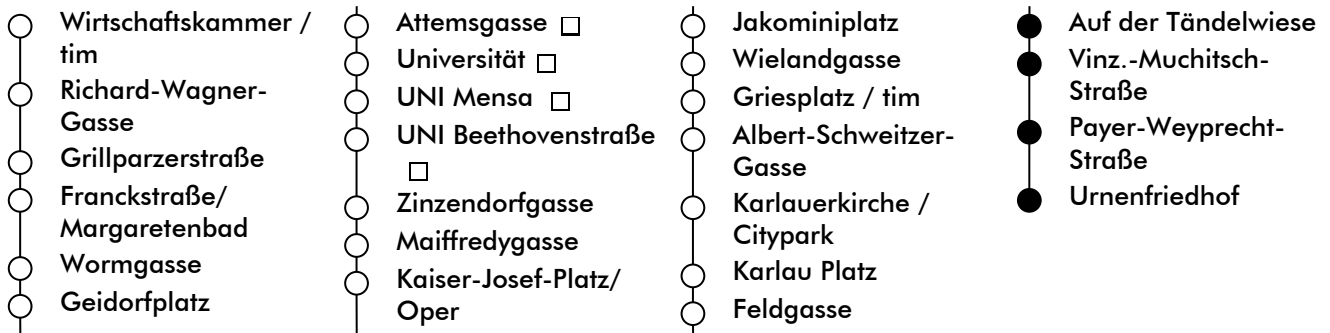

**Haltestelle | stop** **Auf der Tändelwiese**

**Richtung | direction** **URNENFRIEDHOF**

gültig ab | valid from: 04. 05. 2022

Normalfahrplan | regular schedule

UHR hour	MONTAG-FREITAG Monday - Friday	SAMSTAG Saturday	SONN- UND FEIERTAG Sunday and holiday
4	50		
5	07 27 47	01 17 37 57	11 37
6	07 17 27 41 51	17 37 47	01 07 37 57
7	01 13 23 33 43 53	02 17 32 47	17 37 57
8	03 13 23 33 43 53	02 17 32 47	17 37 57
9	03 13 23 33 43 53	02 13 23 33 43 53	17 37 51 57
10	03 13 23 33 43 53	03 13 23 33 43 53	18 33 48
11	03 13 23 33 43 53	03 13 23 33 43 53	03 18 33 48
12	03 13 23 33 43 53	03 13 23 33 43 53	03 18 33 48
13	03 13 23 33 43 53	03 13 23 33 43 53	03 18 33 48
14	03 13 23 33 43 53	03 13 23 33 43 53	03 18 33 48
15	03 13 23 33 43 53	03 13 23 33 43 53	03 18 33 48
16	03 13 23 33 43 53	03 13 23 33 43 53	03 18 33 48
17	03 13 23 33 43 53	03 13 23 33 48	03 18 33 48
18	03 13 23 33 43 53	03 18 33 48	03 18 33 48
19	03 18 33 48	03 18 33 48	03 18 33 48
20	03 18 34 48 <sup>a</sup>	03 18 33 48 <sup>a</sup>	03 18 33 48 <sup>a</sup>
21	03 <sup>a</sup> 17 <sup>a</sup> 37 <sup>a</sup> 57 <sup>a</sup>	03 <sup>a</sup> 17 <sup>a</sup> 37 <sup>a</sup> 57 <sup>a</sup>	03 <sup>a</sup> 17 <sup>a</sup> 37 <sup>a</sup> 57 <sup>a</sup>
22	17 <sup>a</sup> 37 <sup>a</sup>	17 <sup>a</sup> 37 <sup>a</sup>	17 <sup>a</sup> 37 <sup>a</sup>
23	07 <sup>a</sup> 37 <sup>a</sup>	07 <sup>a</sup> 37 <sup>a</sup>	07 <sup>a</sup> 37 <sup>a</sup>

<sup>a</sup> = nur bis Payer-Weyprecht-Straße | only as far as Payer-Weyprecht-Straße

ÖFFI-TICKETS JETZT  
PER APP KAUFEN

[holding-graz.at/grazmobil](http://holding-graz.at/grazmobil)