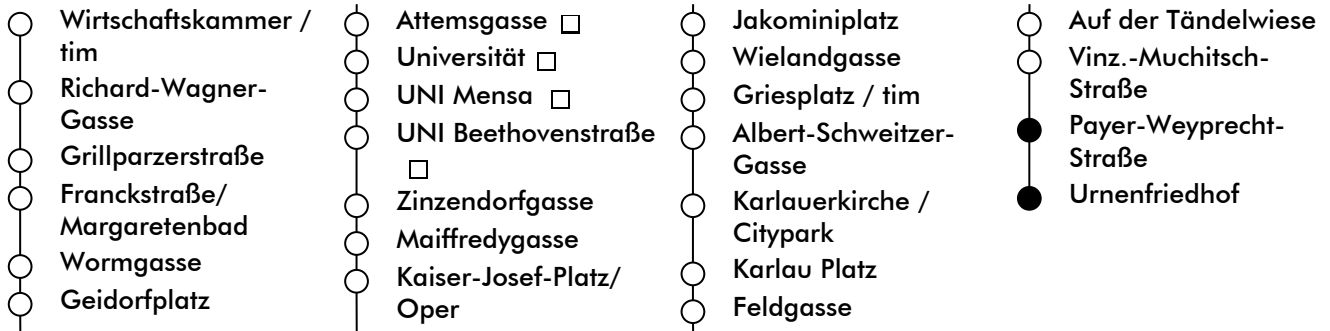

Haltestelle | stop Payer-Weyprecht-Straße

Richtung | direction URNENFRIEDHOF

gültig ab | valid from: 04. 05. 2022

Normalfahrplan | regular schedule

| UHR hour | MONTAG-FREITAG Monday - Friday | SAMSTAG Saturday | SONN- UND FEIERTAG Sunday and holiday |
|-------------|-----------------------------------|---------------------|--|
| 4 | 52 | | |
| 5 | 09 29 49 | 03 19 39 59 | 13 39 |
| 6 | 09 19 29 43 53 | 19 39 49 | 03 09 39 59 |
| 7 | 03 15 25 35 45 55 | 04 19 34 49 | 19 39 59 |
| 8 | 05 15 25 35 45 55 | 04 19 34 49 | 19 39 59 |
| 9 | 05 15 25 35 45 55 | 04 15 25 35 45 55 | 19 39 53 59 |
| 10 | 05 15 25 35 45 55 | 05 15 25 35 45 55 | 20 35 50 |
| 11 | 05 15 25 35 45 55 | 05 15 25 35 45 55 | 05 20 35 50 |
| 12 | 05 15 25 35 45 55 | 05 15 25 35 45 55 | 05 20 35 50 |
| 13 | 05 15 25 35 45 55 | 05 15 25 35 45 55 | 05 20 35 50 |
| 14 | 05 15 25 35 45 55 | 05 15 25 35 45 55 | 05 20 35 50 |
| 15 | 05 15 25 35 45 55 | 05 15 25 35 45 55 | 05 20 35 50 |
| 16 | 05 15 25 35 45 55 | 05 15 25 35 45 55 | 05 20 35 50 |
| 17 | 05 15 25 35 45 55 | 05 15 25 35 50 | 05 20 35 50 |
| 18 | 05 15 25 35 45 55 | 05 20 35 50 | 05 20 35 50 |
| 19 | 05 20 35 50 | 05 20 35 50 | 05 20 35 50 |
| 20 | 05 20 35 | 05 20 35 | 05 20 35 |