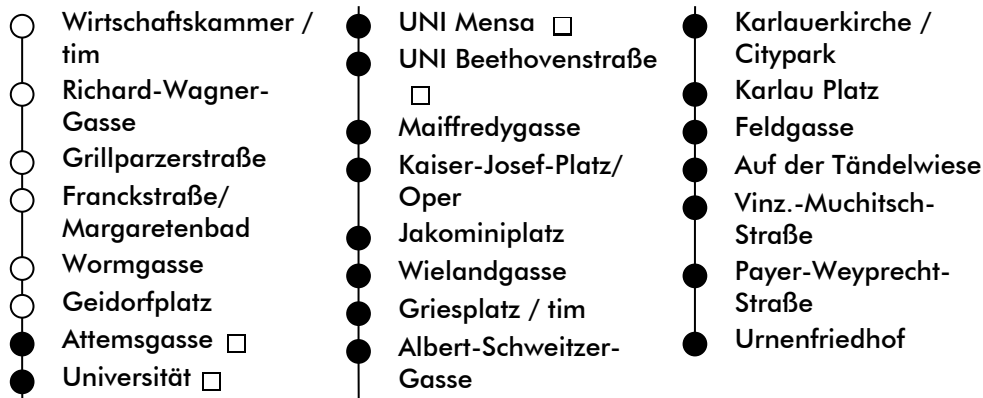

**Haltestelle** | stop **Attemsgasse**

**Richtung** | direction **URNENFRIEDHOF**

gültig ab | valid from: 09. 07. 2022

Ferienfahrplan | holiday schedule

UHR hour	MONTAG-FREITAG Monday - Friday	SAMSTAG Saturday	SONN- UND FEIERTAG Sunday and holiday
20	15 30a 45a		
21	00a 20a 40a		
22	00a 20a 50a		
23	20a		

a = nur bis Payer-Weyprecht-Straße | only as far as Payer-Weyprecht-Straße

Am 24.12. Betrieb nur bis 18:00 Uhr |  
On 24.12. operation only till 6:00 p.m

**Graz Linien Kund:innenservice** | customer service  
Tel.: +43 316 887-4224  
[holding-graz.at/linien](http://holding-graz.at/linien)