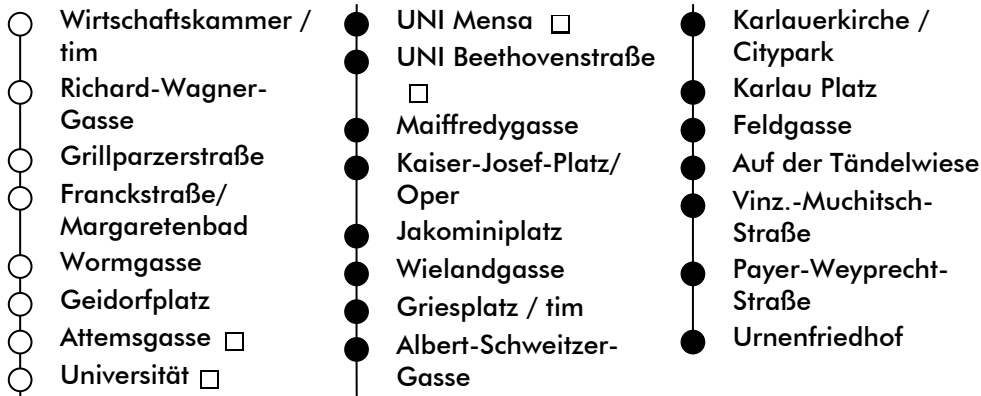

Haltestelle | stop **UNI Mensa**

Richtung | direction **URNENFRIEDHOF**

gültig ab | valid from: 09. 07. 2022

Ferienfahrplan | holiday schedule

| UHR hour | MONTAG-FREITAG Monday - Friday | SAMSTAG Saturday | SONN- UND FEIERTAG Sunday and holiday |
|-------------|-----------------------------------|---------------------|--|
| 20 | 17 32a 47a | | |
| 21 | 02a 22a 42a | | |
| 22 | 02a 22a 52a | | |
| 23 | 22a | | |

a = nur bis Payer-Weyprecht-Straße | only as far as Payer-Weyprecht-Straße

Am 24.12. Betrieb nur bis 18:00 Uhr |
On 24.12. operation only till 6:00 p.m

Graz Linien Kund:innenservice | customer service
Tel.: +43 316 887-4224
holding-graz.at/linien