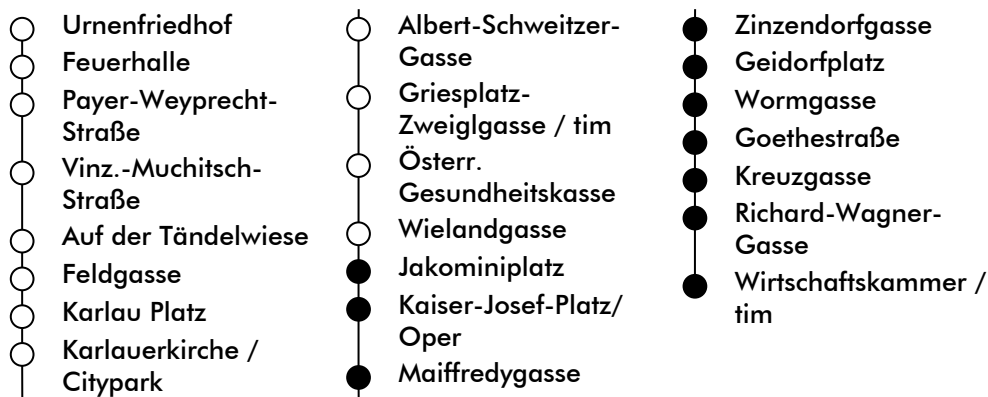

Haltestelle | stop **Jakominiplatz**

Richtung | direction **WIRTSCHAFTSKAMMER**

gültig ab | valid from: 09. 07. 2022

Ferienfahrplan | holiday schedule

UHR hour	MONTAG-FREITAG Monday - Friday	SAMSTAG Saturday	SONN- UND FEIERTAG Sunday and holiday
4	56	47	
5	10 30 50	07 20 40	07 30
6	10 22 30 42 54	00 10 20 40 55	00 20 40
7	06 18 30 42 54	10 25 40 55	00 20 40
8	06 18 30 42 54	10 25 40 55	00 20 40
9	06 18 30 42 54	06 18 30 42 54	00 20 40
10	06 18 30 42 54	06 18 30 42 54	00 10 25 40 55
11	06 18 30 42 54	06 18 30 42 54	10 25 40 55
12	06 18 30 42 54	06 18 30 42 54	10 25 40 55
13	06 18 30 42 54	06 18 30 42 54	10 25 40 55
14	06 18 30 42 54	06 18 30 42 54	10 25 40 55
15	06 18 30 42 54	06 18 30 42 54	10 25 40 55
16	06 18 30 42 54	06 18 30 42 54	10 25 40 55
17	06 18 30 42 54	06 18 30 42 55	10 25 40 55
18	06 18 30 42 55	10 25 40 55	10 25 40 55
19	10 25 40 55	10 25 40 55	10 25 40 55
20	10 25 40	10 25 40	10 25 40
21	00 20 40	00 20 40	00 20 40
22	00 20 40	00 20 40	00 20 40
23	00 30	00 30	00 30

Am 24.12. Betrieb nur bis 18:00 Uhr |
On 24.12. operation only till 6:00 p.m

Graz Linien Kund:innenservice | customer service
Tel.: +43 316 887-4224
holding-graz.at/linien

ÖFFI-TICKETS JETZT
PER APP KAUFEN