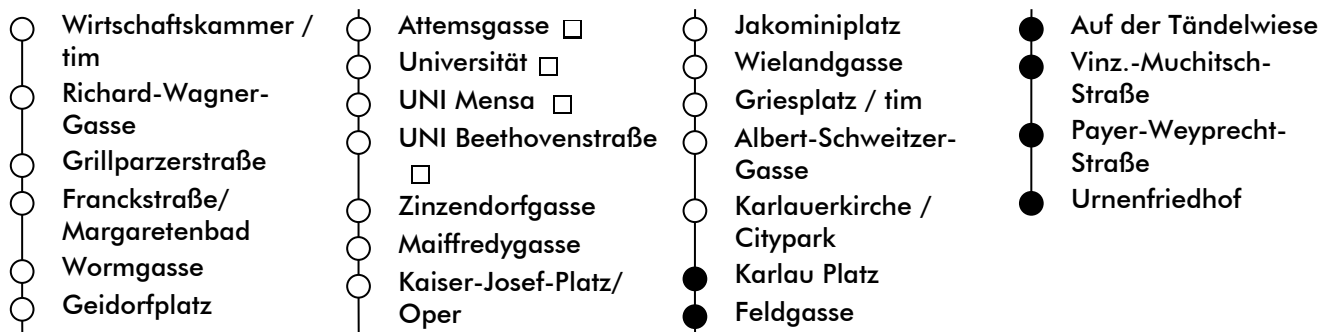

Haltestelle | stop **Karlau Platz**

Richtung | direction **URNENFRIEDHOF**

gültig ab | valid from: 09. 07. 2022

Ferienfahrplan | holiday schedule

UHR hour	MONTAG-FREITAG Monday - Friday	SAMSTAG Saturday	SONN- UND FEIERTAG Sunday and holiday
4	48		
5	05 25 45	15 35 55	35
6	05 15 25 38 50	15 35 45	05 35 55
7	02 14 26 38 50	00 15 30 45	15 35 55
8	02 14 26 38 50	00 15 30 45	15 35 55
9	02 14 26 38 50	00 14 26 38 50	15 35 55
10	02 14 26 38 50	02 14 26 38 50	16 31 46
11	02 14 26 38 50	02 14 26 38 50	01 16 31 46
12	02 14 26 38 50	02 14 26 38 50	01 16 31 46
13	02 14 26 38 50	02 14 26 38 50	01 16 31 46
14	02 14 26 38 50	02 14 26 38 50	01 16 31 46
15	02 14 26 38 50	02 14 26 38 50	01 16 31 46
16	02 14 26 38 50	02 14 26 38 50	01 16 31 46
17	02 14 26 38 50	02 14 26 38 50	01 16 31 46
18	02 14 26 38 50	01 16 31 46	01 16 31 46
19	01 16 31 46	01 16 31 46	01 16 31 46
20	01 16 31 46 ^a	01 16 31 46 ^a	01 16 31 46 ^a
21	01 ^a 15 ^a 35 ^a 55 ^a	01 ^a 15 ^a 35 ^a 55 ^a	01 ^a 15 ^a 35 ^a 55 ^a
22	15 ^a 35 ^a	15 ^a 35 ^a	15 ^a 35 ^a
23	05 ^a 35 ^a	05 ^a 35 ^a	05 ^a 35 ^a

^a = nur bis Payer-Weyprecht-Straße | only as far as Payer-Weyprecht-Straße

Am 24.12. Betrieb nur bis 18:00 Uhr |
On 24.12. operation only till 6:00 p.m

Graz Linien Kund:innenservice | customer service
Tel.: +43 316 887-4224
holding-graz.at/linien