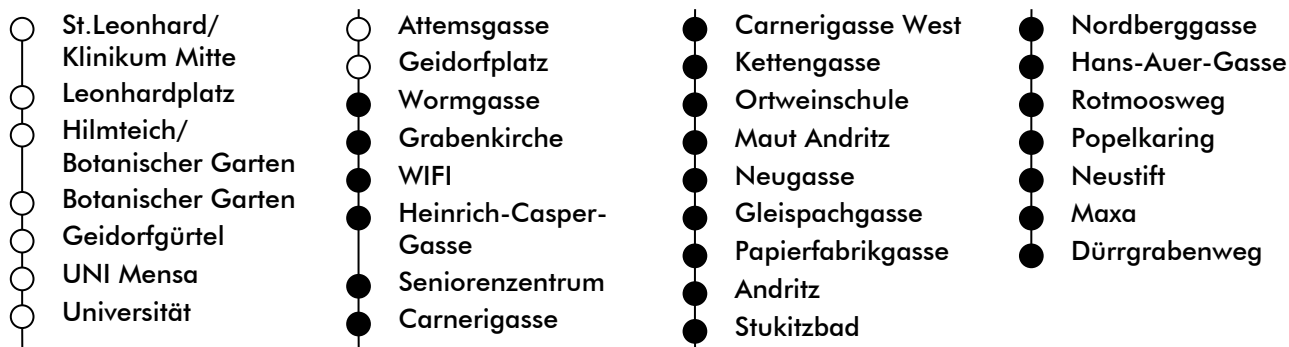

# LINIE | route **41**

**Haltestelle | stop** **Wormgasse**

**Richtung | direction** **DÜRRGRABENWEG**

gültig ab | valid from: 02. 05. 2022

Normalfahrplan | regular schedule

UHR hour	MONTAG-FREITAG Monday - Friday	SAMSTAG Saturday	SONN- UND FEIERTAG Sunday and holiday
5	35 55		
6	05 15 25 36 45 57		
7	10 17 27 39 51		
8	02 12 22 33 43 53		
9	03 13 23 33 43 53		
10	03 13 23 33 43 53		
11	03 13 23 33 43 53		
12	03 13 23 33 43 53		
13	03 13 23 29 38 48 58		
14	08 18 28 38 48 58		
15	08 18 28 38 48 58		
16	08 18 28 38 48 58		
17	08 18 28 38 47 57		
18	07 23 36 53		
19	08 23 38 53		
20	08		