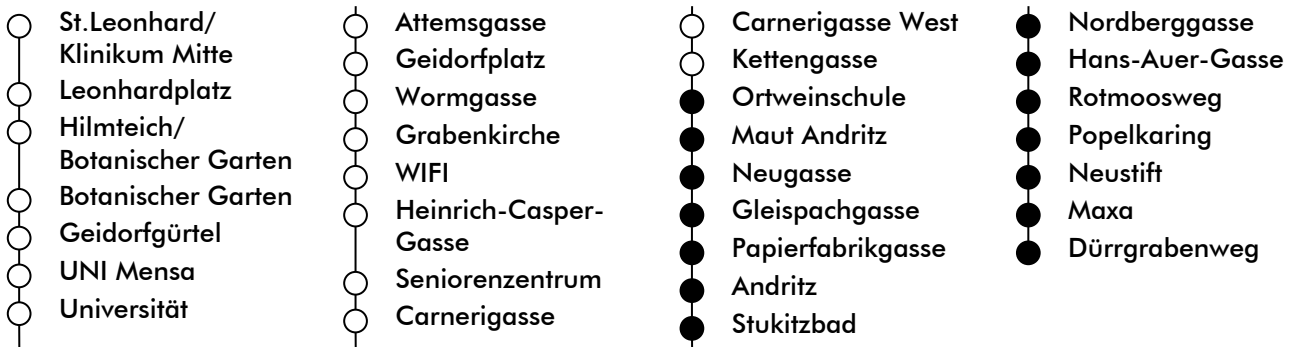

LINIE | route **41**

Haltestelle | stop **Ortweinschule**

Richtung | direction **DÜRRGRABENWEG**

gültig ab | valid from: 02. 05. 2022

Normalfahrplan | regular schedule

UHR <i>hour</i>	MONTAG-FREITAG <i>Monday - Friday</i>	SAMSTAG <i>Saturday</i>	SONN- UND FEIERTAG <i>Sunday and holiday</i>
5	12 32 42 52		
6	02 12 22 32 43 53		
7	05 18 25 35 47 59		
8	10 20 30 41 51		
9	01 11 21 31 41 51		
10	01 11 21 31 41 51		
11	01 11 21 31 41 51		
12	01 11 21 31 41 51		
13	01 11 21 31 37 46 56		
14	06 16 26 36 46 56		
15	06 16 26 36 46 56		
16	06 16 26 36 46 56		
17	06 16 26 36 46 55		
18	05 15 31 44		
19	00 15 30 45		
20	00 15		