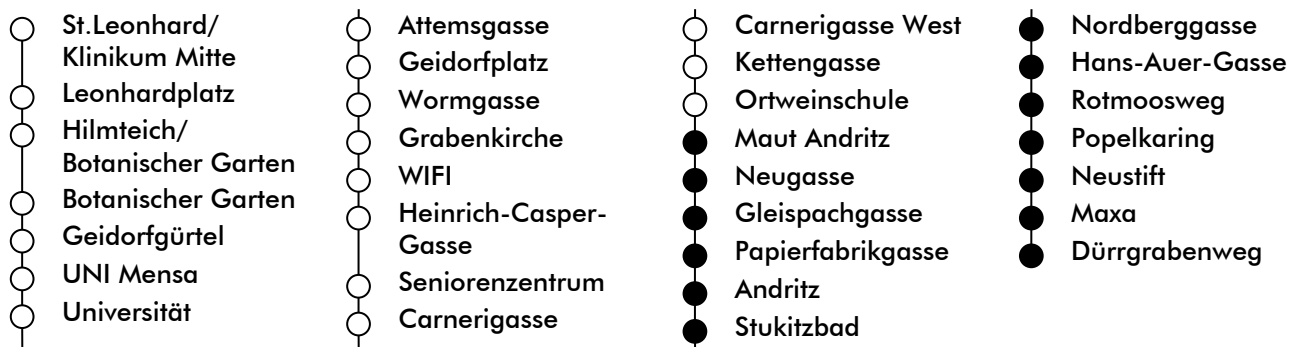

LINIE | route **41**

Haltestelle | stop **Maut Andritz**

Richtung | direction **DÜRRGRABENWEG**

gültig ab | valid from: 02. 05. 2022

Normalfahrplan | regular schedule

UHR hour	MONTAG-FREITAG Monday - Friday	SAMSTAG Saturday	SONN- UND FEIERTAG Sunday and holiday
5	12 32 42 52		
6	02 12 22 32 43 53		
7	05 19 26 36 48 59		
8	10 20 30 41 51		
9	01 11 21 31 41 51		
10	01 11 21 31 41 51		
11	01 11 21 31 41 51		
12	01 11 21 31 41 51		
13	01 11 21 31 37 46 56		
14	06 16 26 36 46 56		
15	06 16 26 36 46 56		
16	06 16 26 36 46 56		
17	06 16 26 36 46 55		
18	05 15 31 44		
19	00 15 30 45		
20	00 15		