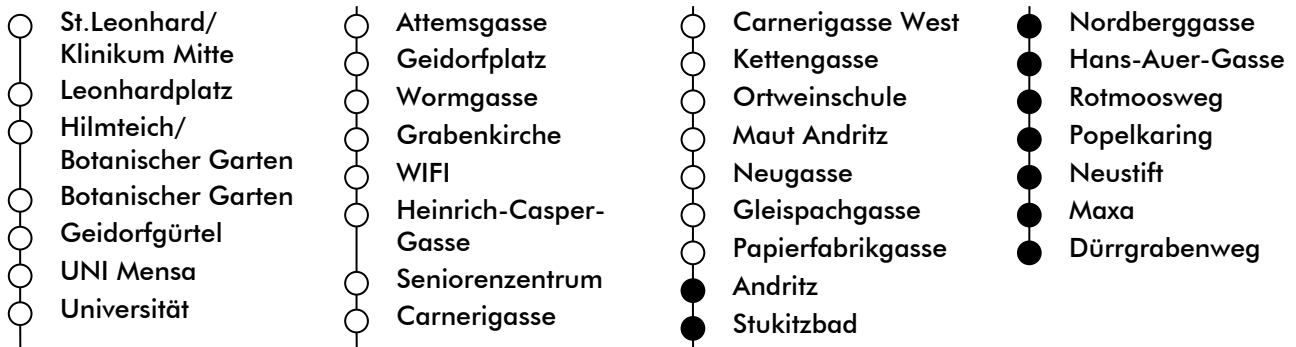

LINIE | route **41**

Haltestelle | stop **Andritz**

Richtung | direction **DÜRRGRABENWEG**

gültig ab | valid from: 02. 05. 2022

Normalfahrplan | regular schedule

UHR hour	MONTAG-FREITAG Monday - Friday	SAMSTAG Saturday	SONN- UND FEIERTAG Sunday and holiday
5	19 39 49 59		
6	09 18 28 38 49		
7	00 10 26 31 41 55		
8	06 14 24 34 45 55		
9	05 15 25 35 45 55		
10	05 15 25 35 45 55		
11	05 15 25 35 45 55		
12	05 15 25 35 45 55		
13	05 15 25 35 42 51		
14	01 11 21 31 41 51		
15	01 11 21 31 41 51		
16	01 11 21 31 41 51		
17	01 11 21 31 41 51 59		
18	09 19 35 50		
19	05 20 35 50		
20	05 23		