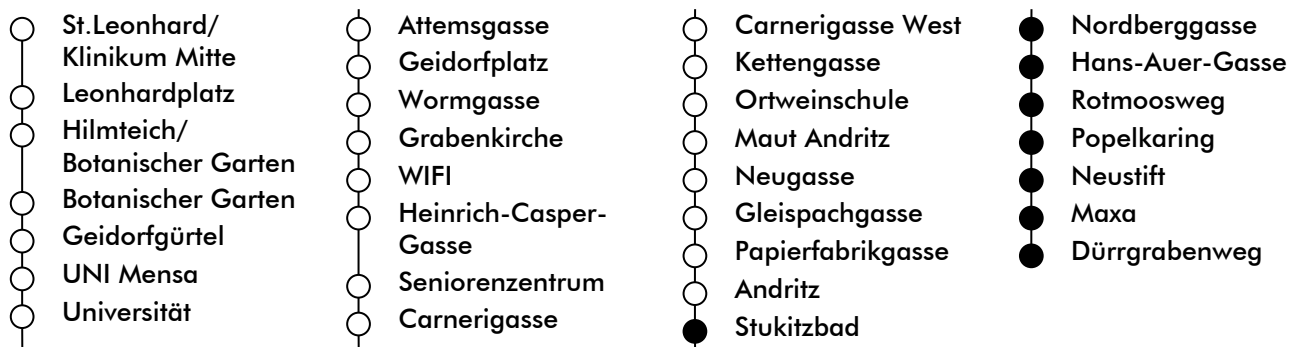

LINIE | route **41**

Haltestelle | stop **Stukitzbad**

Richtung | direction **DÜRRGRABENWEG**

gültig ab | valid from: 02. 05. 2022

Normalfahrplan | regular schedule

UHR hour	MONTAG-FREITAG Monday - Friday	SAMSTAG Saturday	SONN- UND FEIERTAG Sunday and holiday
5	20 40 50		
6	00 10 19 29 39 50		
7	01 11 27 32 42 56		
8	07 15 25 35 46 56		
9	06 16 26 36 46 56		
10	06 16 26 36 46 56		
11	06 16 26 36 46 56		
12	06 16 26 36 46 56		
13	06 16 26 36 43 52		
14	02 12 22 32 42 52		
15	02 12 22 32 42 52		
16	02 12 22 32 42 52		
17	02 12 22 32 42 52		
18	00 10 20 36 51		
19	06 21 36 51		
20	06 24		