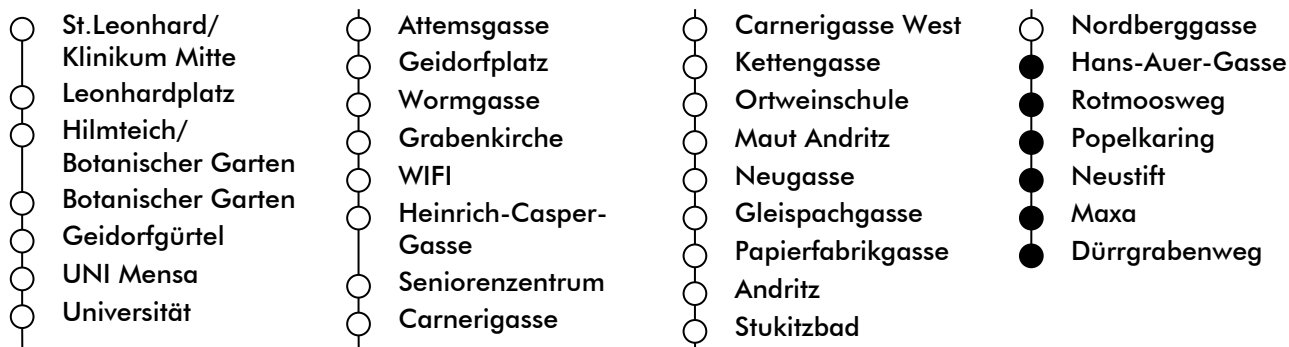

LINIE | route **41**

Haltestelle | stop **Hans-Auer-Gasse**

Richtung | direction **DÜRRGRABENWEG**

gültig ab | valid from: 02. 05. 2022

Normalfahrplan | regular schedule

UHR hour	MONTAG-FREITAG Monday - Friday	SAMSTAG Saturday	SONN- UND FEIERTAG Sunday and holiday
5	21 41 51		
6	01 11 20 30 40 52		
7	02 12 29 34 44 58		
8	08 16 26 36 47 57		
9	07 17 27 37 47 57		
10	07 17 27 37 47 57		
11	07 17 27 37 47 57		
12	07 17 27 37 47 57		
13	07 17 27 37 44 54		
14	04 14 24 34 44 54		
15	04 14 24 34 44 54		
16	04 14 24 34 44 54		
17	04 14 24 34 44 54		
18	01 11 21 37 52		
19	08 23 38 53		
20	08 26		