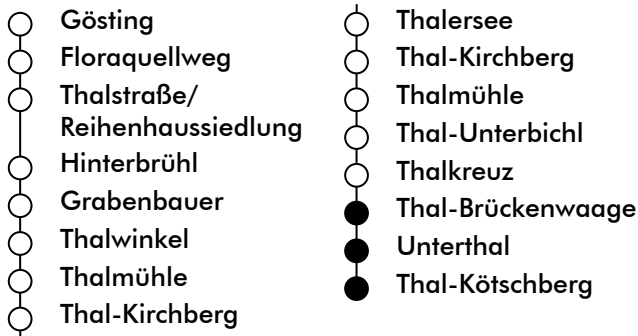

LINIE | route **48**

Haltestelle | stop **Thal-Brückenwaage**

Richtung | direction **THAL-KÖTSCHBERG**

gültig ab | valid from: 02. 05. 2022

Normalfahrplan | regular schedule

UHR hour	MONTAG-FREITAG Monday - Friday	SAMSTAG Saturday	SONN- UND FEIERTAG Sunday and holiday
8			34
9			16 56
10			36
11			26
12			11 56
13			41
14			26
15			11 56
16			41
17			26
18			11 56

Im Sonn- und Feiertagsbetrieb verkehrt die Linie 48 nicht über Tiefenbachstr., Ziegelweg und Winkelstraße nach Thal-Kötschberg |

During Sunday and bank holiday service the route 48 runs not via Tiefenbachstr., Ziegelweg and Winkelstraße to Thal-Kötschberg