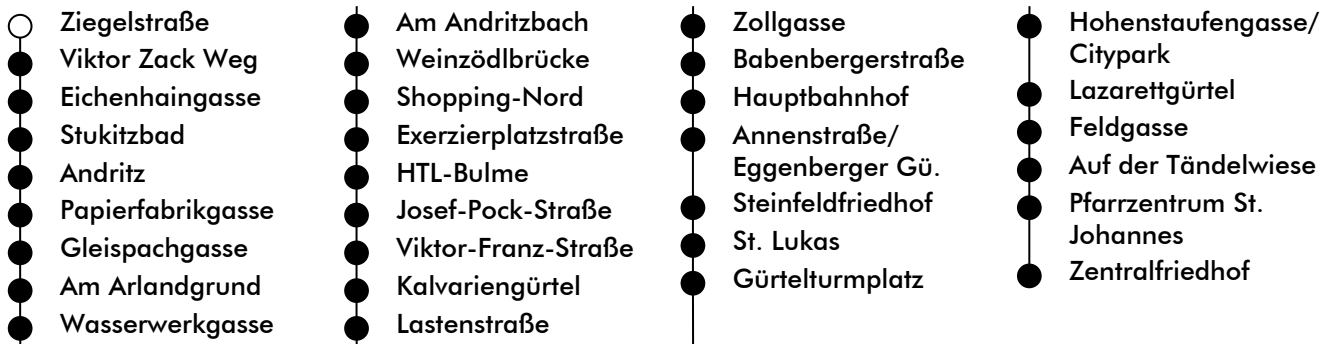

**Haltestelle** | stop

**Viktor Zack Weg**

**Richtung** | direction

**ZENTRALFRIEDHOF**

gültig ab | valid from: 04. 05. 2022

Normalfahrplan | regular schedule

UHR hour	MONTAG-FREITAG Monday - Friday	SAMSTAG Saturday	SONN- UND FEIERTAG Sunday and holiday
5	06 16 36 54	16 36 56	
6	06 21 35 48	15 29 44 59	
7	03 18 32 49	14 29 44 59	
8	04 19 34 49	14 29 47	
9	04 19 34 49	02 17 32 47	
10	04 19 34 49	02 17 32 47	
11	04 19 34 49	02 17 32 47	
12	04 19 34 47	02 17 32 47	
13	02 17 32 47	02 17 32 47	
14	02 17 32 47	02 17 32 47	
15	02 17 32 47	02 17 32 47	
16	02 17 32 47	02 17 32 47	
17	02 17 32 47	02 14 29 44 59	
18	05 20 34 49	14 29 <sup>a</sup> 45 <sup>b</sup>	
19	04 19 34 49 <sup>a</sup>		
20	04 <sup>a</sup> 19 <sup>a</sup>		

a = nur bis Hauptbahnhof | only as far as Hauptbahnhof

b = nur bis Andritz | only as far as Andritz

ÖFFI-TICKETS JETZT  
PER APP KAUFEN

[holding-graz.at/grazmobil](http://holding-graz.at/grazmobil)