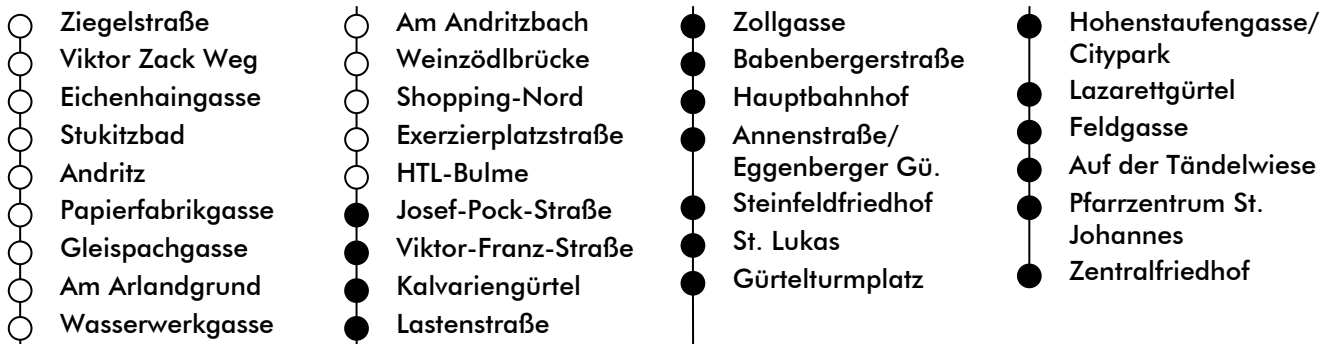

Haltestelle | stop **Josef-Pock-Straße**

Richtung | direction **ZENTRALFRIEDHOF**

gültig ab | valid from: 04. 05. 2022

Normalfahrplan | regular schedule

UHR hour	MONTAG-FREITAG Monday - Friday	SAMSTAG Saturday	SONN- UND FEIERTAG Sunday and holiday
5	22 32 52	32 52	
6	10 20 36 51	12 32 48	
7	06 21 36 49	03 18 33 48	
8	06 21 36 51	03 18 33 48	
9	06 21 36 51	05 20 35 50	
10	06 21 36 51	05 20 35 50	
11	06 21 36 51	05 20 35 50	
12	06 21 36 51	05 20 35 50	
13	04 19 34 49	05 20 35 50	
14	04 19 34 49	05 20 35 50	
15	04 19 34 49	05 20 35 50	
16	04 19 34 49	05 20 35 50	
17	04 19 34 49	05 20 35 48	
18	04 21 36 49	03 18 33 48 ^a	
19	04 19 34 49		
20	04 ^a 17 ^a 32 ^a		

^a = nur bis Hauptbahnhof | only as far as Hauptbahnhof

ÖFFI-TICKETS JETZT
PER APP KAUFEN

holding-graz.at/grazmobil