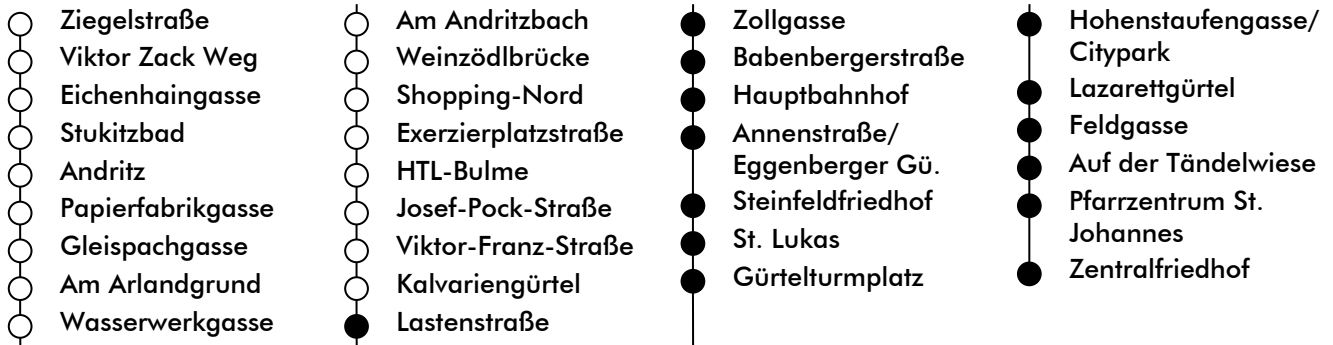

LINIE | route **52**

Haltestelle | stop Lastenstraße

Richtung | direction ZENTRALFRIEDHOF

gültig ab | valid from: 04. 05. 2022

Normalfahrplan | regular schedule

UHR hour	MONTAG-FREITAG Monday - Friday	SAMSTAG Saturday	SONN- UND FEIERTAG Sunday and holiday
5	26 36 56	35 55	
6	14 24 40 55	15 35 52	
7	10 25 40 53	07 22 37 52	
8	10 25 40 55	07 22 37 52	
9	10 25 40 55	10 25 40 55	
10	10 25 40 55	10 25 40 55	
11	10 25 40 55	10 25 40 55	
12	10 25 40 55	10 25 40 55	
13	08 23 38 53	10 25 40 55	
14	08 23 38 53	10 25 40 55	
15	08 23 38 53	10 25 40 55	
16	08 23 38 53	10 25 40 55	
17	08 23 38 53	10 25 40 53	
18	08 25 40 53	08 23 37 52 ^a	
19	08 23 38 53		
20	08 ^a 21 ^a 36 ^a		

^a = nur bis Hauptbahnhof | only as far as Hauptbahnhof

ÖFFI-TICKETS JETZT
PER APP KAUFEN

holding-graz.at/grazmobil