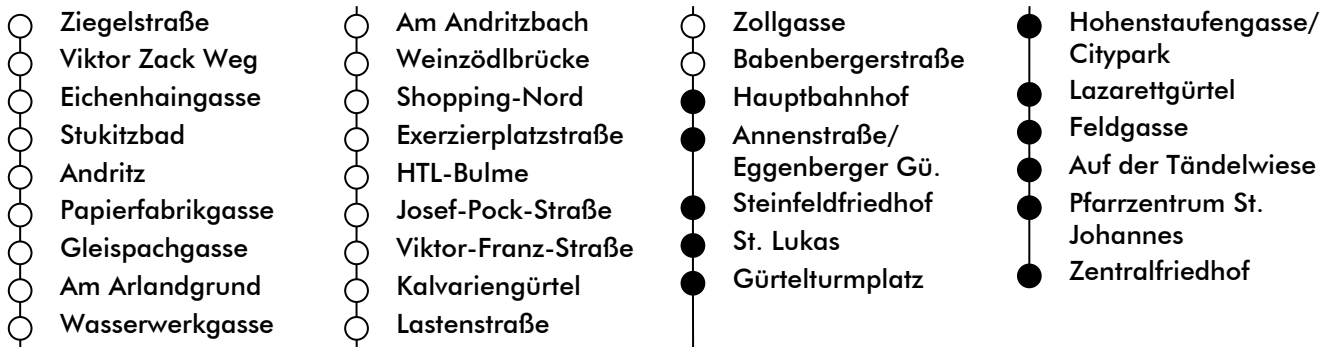

LINIE | route **52**

Haltestelle | stop Hauptbahnhof

Richtung | direction ZENTRALFRIEDHOF

gültig ab | valid from: 04. 05. 2022

Normalfahrplan | regular schedule

UHR hour	MONTAG-FREITAG Monday - Friday	SAMSTAG Saturday	SONN- UND FEIERTAG Sunday and holiday
5	32 42	41	
6	02 18 32 45	01 21 41 59	
7	00 15 30 45 59	14 29 44 59	
8	16 31 46	14 29 44 59	
9	01 16 31 46	15 30 45	
10	01 16 31 46	00 15 30 45	
11	01 16 31 46	00 15 30 45	
12	01 16 31 46	00 15 30 45	
13	01 14 29 44 59	00 15 30 45	
14	14 29 44 59	00 15 30 45	
15	14 29 44 59	00 15 30 45	
16	14 29 44 59	00 15 30 45	
17	14 29 44 59	00 15 30 45 59	
18	14 31 46	14 29 44	
19	00 15 30 45		
20	00		