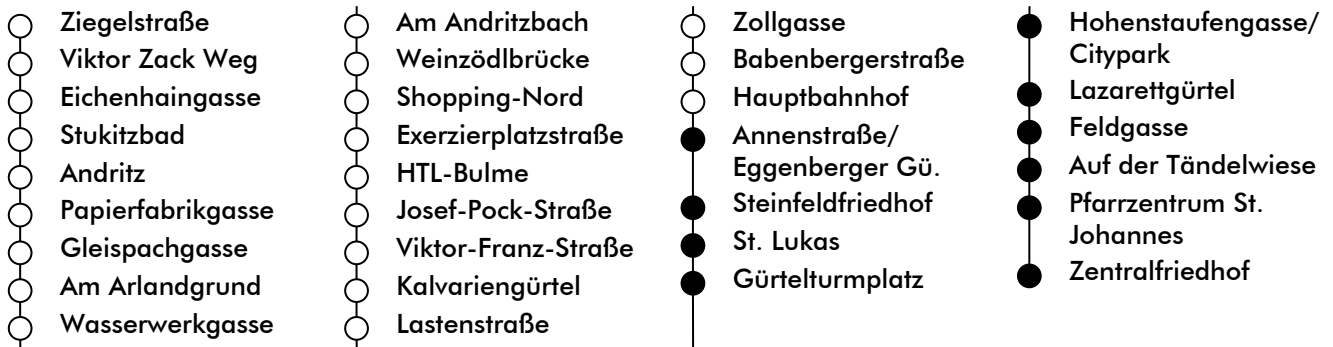

**Haltestelle | stop** Annenstraße/Eggenberger Gü.

**Richtung | direction** ZENTRALFRIEDHOF

gültig ab | valid from: 04. 05. 2022

Normalfahrplan | regular schedule

UHR hour	MONTAG-FREITAG Monday - Friday	SAMSTAG Saturday	SONN- UND FEIERTAG Sunday and holiday
5	33 43	42	
6	03 19 33 46	02 22 42	
7	01 16 31 46	00 15 30 45	
8	00 17 32 47	00 15 30 45	
9	02 17 32 47	00 16 31 46	
10	02 17 32 47	01 16 31 46	
11	02 17 32 47	01 16 31 46	
12	02 17 32 47	01 16 31 46	
13	02 15 30 45	01 16 31 46	
14	00 15 30 45	01 16 31 46	
15	00 15 30 45	01 16 31 46	
16	00 15 30 45	01 16 31 46	
17	00 15 30 45	01 16 31 46	
18	00 15 32 47	00 15 30 45	
19	01 16 31 46		
20	01		